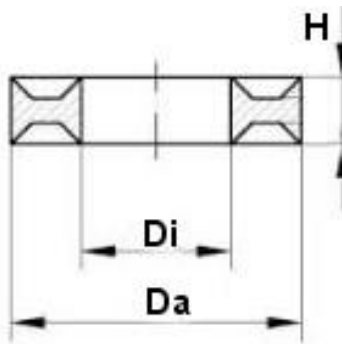

marina-team GmbH
 Am Voßberg 21
 23758 Oldenburg i.H.
 Tel.: 04361 507800
 Fax: 04361 5078018
 info@marina-team.de
 www.marina-team.de

Kunststoffscheiben weiß (Dichtungs und Sicherungsscheiben)

Artikelnummer	Gewinde	Di	Da	H	für Seeventile
17065	M4	4	10	2,6	
19543	M5	5	11	3,0	
11630	M6	6,5	13	3,5	
13263	M8	8	16,5	4,0	
11445	M10	10	19,5	4,5	
10300	M12	12	23,6	5,2	
11446	M16	16	29,6	6,1	
15009	M18	18	35	6,5	3/8"
10674	M20	20	36	7,0	
11323	M22	22	42	7,5	
11629	M27	27,5	48	8,5	3/4"
12092	M30	30,5	53	8,5	
17066	M36	36	64	10,0	1"
11407	M42	42	74	13,0	1 1/4"

Kunststoffscheiben weiß (flach)

Artikelnummer	A	B	C
12585	13	24	2,5
19308	17	30	3