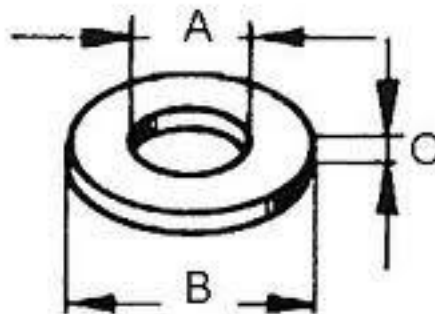

marina-team GmbH
 Am Voßberg 21
 23758 Oldenburg i.H.
 Tel.: 04361 507800
 Fax: 04361 5078018
 info@marina-team.de
 www.marina-team.de

Kunststoffscheiben weiß (Dichtungs und Sicherungsscheiben)

Artikelnummer	Gewinde	Di	Da	H	für Seeventile
17065	M4	4	10	2,6	
19543	M5	5	11	3,0	
11630	M6	6,5	13	3,5	
13263	M8	8	16,5	4,0	
11445	M10	10	19,5	4,5	
10300	M12	12	23,6	5,2	
11446	M16	16	29,6	6,1	
15009	M18	18	35	6,5	3/8"
10674	M20	20	36	7,0	
11323	M22	22	42	7,5	
11629	M27	27,5	48	8,5	3/4"
12092	M30	30,5	53	8,5	
17066	M36	36	64	10,0	1"
11407	M42	42	74	13,0	1 1/4"

Kunststoffscheiben weiß (flach)

Artikelnummer	A	B	C
12585	13	24	2,5
19308	17	30	3