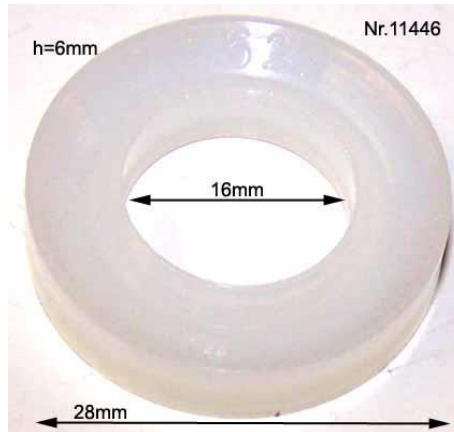

marina-team GmbH
 Am Voßberg 21
 23758 Oldenburg i.H.
 Tel.: 04361 507800
 Fax: 04361 5078018
 info@marina-team.de
 www.marina-team.de

Kunststoffscheiben weiß (Dichtungs und Sicherungsscheiben)

Artikelnummer	Gewinde	Di	Da	H	für Seeventile
17065	M4	4	10	2,6	
19543	M5	5	11	3,0	
11630	M6	6,5	13	3,5	
13263	M8	8	16,5	4,0	
11445	M10	10	19,5	4,5	
10300	M12	12	23,6	5,2	
11446	M16	16	29,6	6,1	
15009	M18	18	35	6,5	3/8"
10674	M20	20	36	7,0	
11323	M22	22	42	7,5	
11629	M27	27,5	48	8,5	3/4"
12092	M30	30,5	53	8,5	
17066	M36	36	64	10,0	1"
11407	M42	42	74	13,0	1 1/4"

Kunststoffscheiben weiß (flach)

Artikelnummer	A	B	C
12585	13	24	2,5
19308	17	30	3