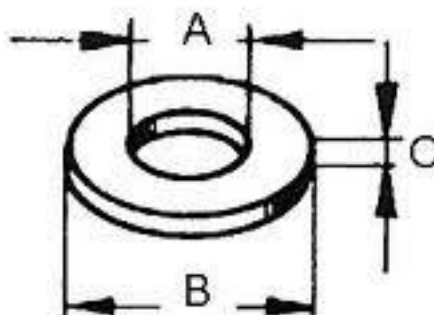

Kunststoffscheiben weiß (Dichtungs und Sicherungsscheiben)

VE=4Stück

Artikelnummer	Di	Da	H	für Seeventile
17065	4	10	2,6	
19543	5	11	3,0	
11630	6,5	13	3,5	
13263	8	16,5	4,0	
11445	10	19,5	4,5	
10300	12	23,6	5,2	
11446	16	29,6	6,1	
15009	18	35	6,5	3/8"
10674	20	36	7,0	
11323	22	42	7,5	
11629	27,5	48	8,5	3/4"
12092	30,5	53	8,5	
17066	36	64	10,0	1"
11407	42	74	13,0	1 1/4"

Kunststoffscheiben weiß (flach)

VE=2Stück

VE=1Stück

Artikelnummer	A	B	C
12585	13	24	2,5
19308	17	30	3