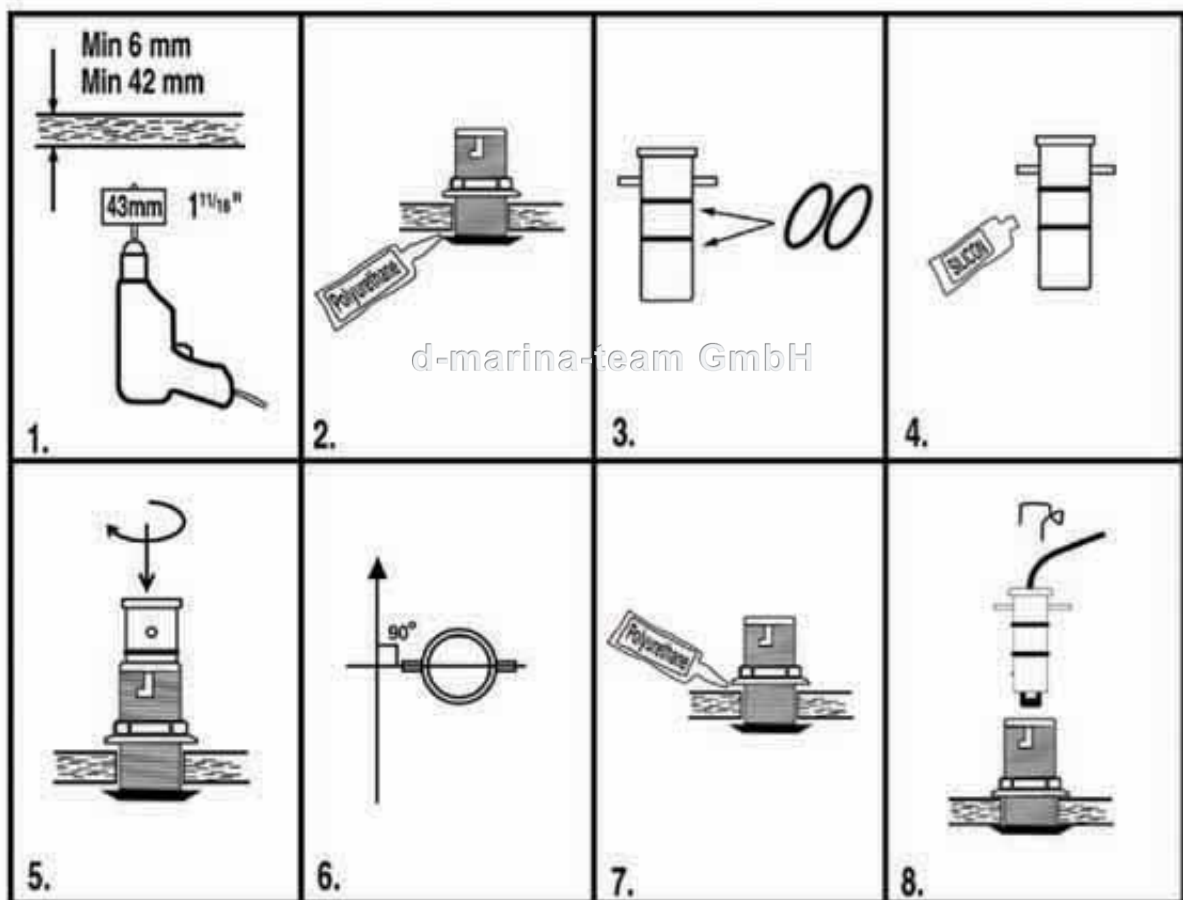

Neue Bauserie Garmin

info@marina-team.de
www.marina-team.de

Silva und Nexus

Nr. 15234 Sumlogersatzrad rot

d-marina-team GmbH

Nr. 19938 Sumloggeber ohne Borddurchlaß

Echolotgeber **nicht mehr verfügbar**

O-Ring (erforderlich 2X) für Sumlog und Echolot **nicht mehr verfügbar**

Blindstopfen für Sumlog und Echolot **nicht mehr verfügbar**

Borddurchlaß ohne Geber für Sumlog und Echolot **nicht mehr verfügbar**

Neue Bauserie Garmin

Frühere Silva Instrumenten-Serien

Silva 100

Echolotgeber sind nicht mehr verfügbar