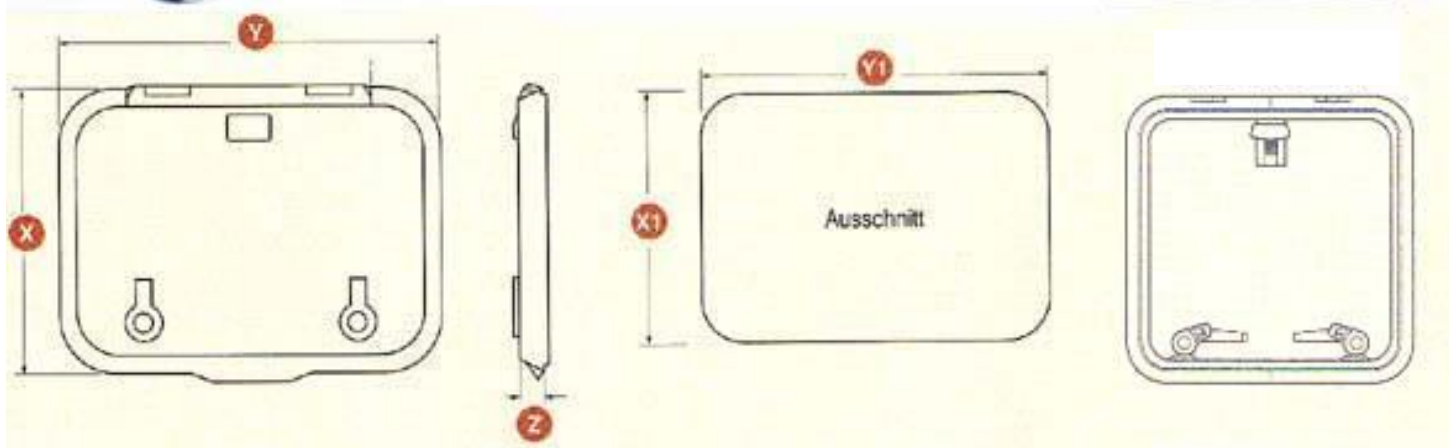

**Decksluken**

Glasfarbe: anthrazit

Glasstärke: 12mm

Plastikinnenrahmen separat bestellen.

Artikelnummer	Länge X	Breite Y	Höhe Z	Ausschnitt X1	Ausschnitt X1
20542	577	577	25	507	507