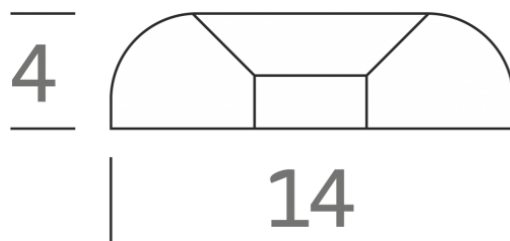

Technische Information (Irrtum vorbehalten und Haftung ausgeschlossen)

Nr.20439

Werkstoff:1.4571 Nirosta

marina-team GmbH
www.marina-team.de

Stevenleiste / Scheuerleiste, flach, poliert, gebohrt, gesenkt

L= 1450 mm

B= 14 mm

H= 4 mm

Leiste, flach, poliert, gebohrt, gesenkt

Bohrungsabstand= ca. 155 mm

Bohrungen $\varnothing = 3,8$ mm; gesenkt 90°

für Senkkopfschrauben: 3,5

Technische Information (Irrtum vorbehalten und Haftung ausgeschlossen)