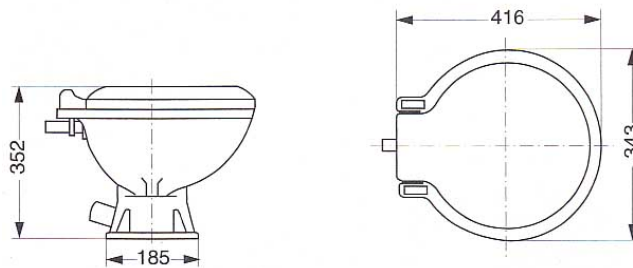

Nr.20234

Ersatzteile nur für Typ: POPULAR

Nr. 15196 Ersatzsitz Deckel und Schanier

Nr. 14241 Dichtung am Deckel

Nr. 20584 Dichtung für den Sitz

Nr. [20341](#) Lenzpumpe