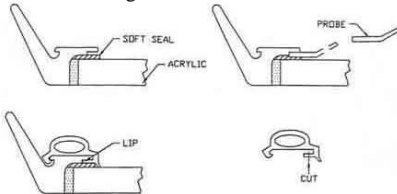

## Formdichtungen

Bestellnr.	Außenmaße	Typ
Nr.20113	267 x 412 mm	20
Nr.20115	392 x 522 mm	30
Nr.11773	445 x 575 mm	50
Nr.17596	575 x 575 mm	60
Nr.20313	695 x 695 mm	70

[Identifikationshilfe LEWMAR Lukenmodel](#)