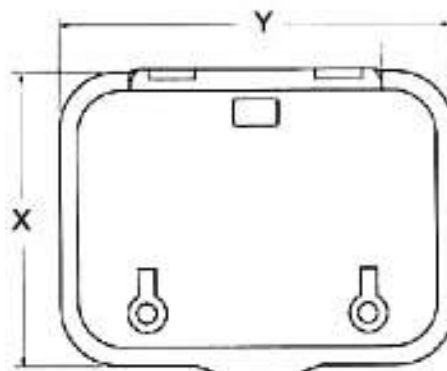

## Formdichtungen

Bestellnr.	Außenmaße	Typ
Nr.20113	267 x 412 mm	20
Nr.20115	392 x 522 mm	30
Nr.11773	445 x 575 mm	50
Nr.17596	575 x 575 mm	60
Nr.20313	695 x 695 mm	70

[Identifikationshilfe LEWMAR Lukenmodel](#)