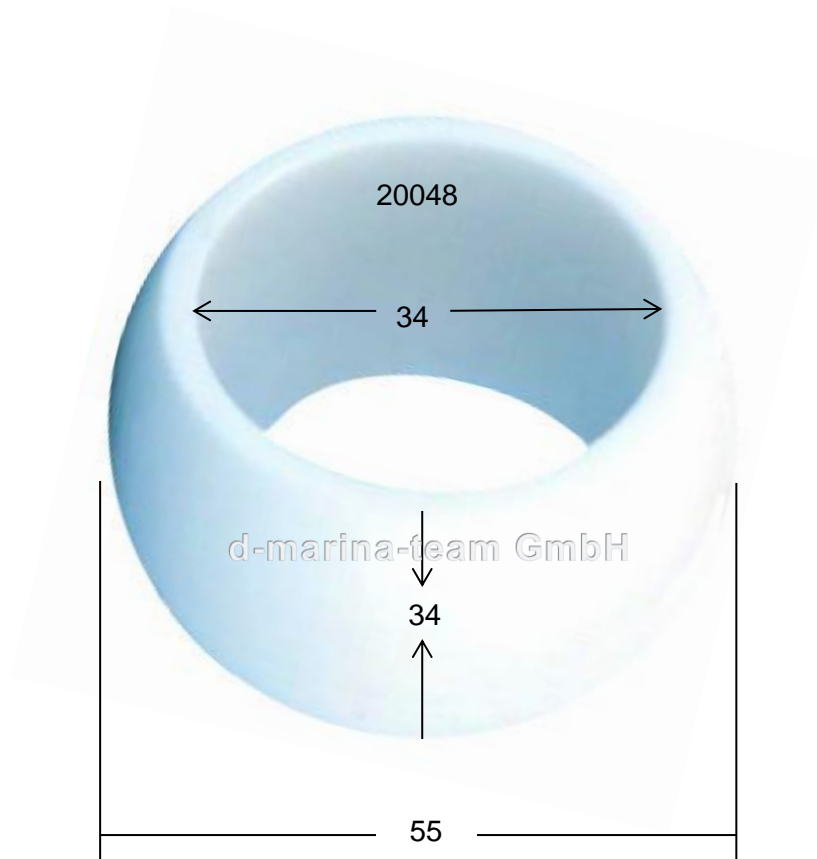

Nr.20048 Ersatzkugel

Nr. 20044 Ruderlager komplett mit Kugel 20048 Bauserie Dehler