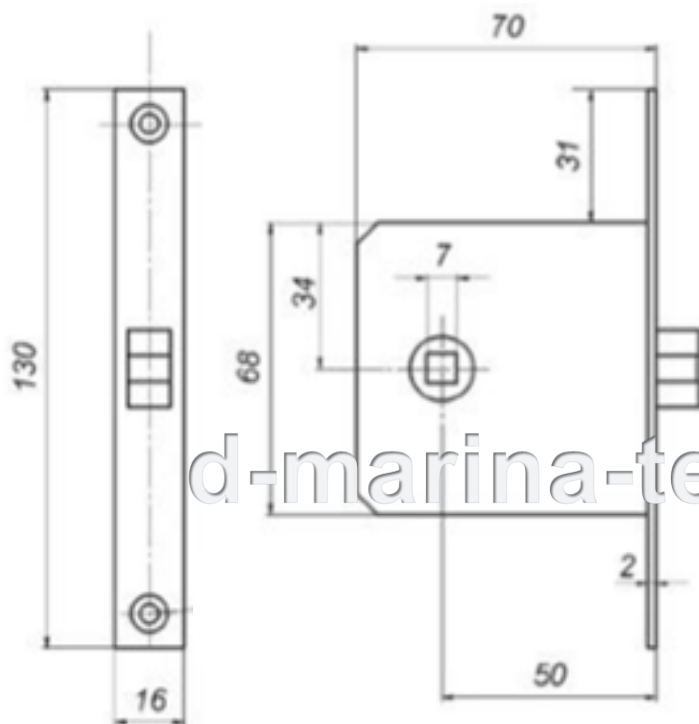

Technische Information (Irrtum vorbehalten und Haftung ausgeschlossen)

Nr. 20007 Einsteckschloß mit Drückern 130mm x 70mm x 16mm

links oder rechts verwendbar Material: Messing verchromt

d-marina-team GmbH
www.marina-team.de

d-marina-team GmbH

Stulpbreite: 16
Stulplänge: 130