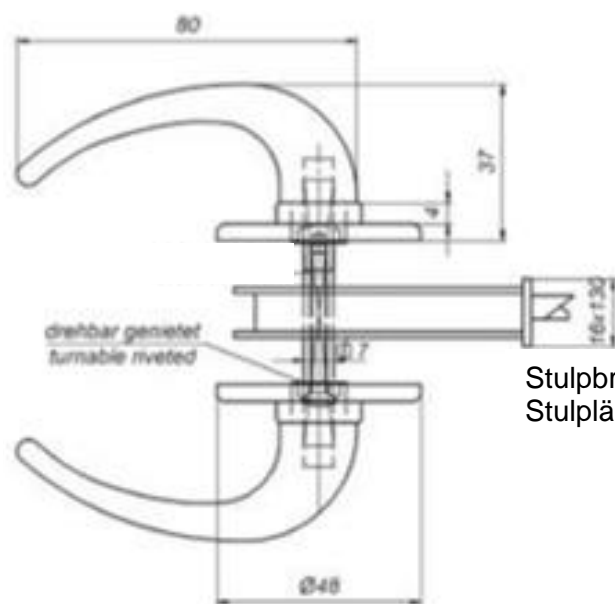

Technische Information (Irrtum vorbehalten und Haftung ausgeschlossen)

Nr. 20007 Einsteckschloß mit Drückern 130mm x 70mm x 16mm

links oder rechts verwendbar Material: Messing verchromt

d-marina-team GmbH
www.marina-team.de

d-marina-team GmbH

Stulpbreite: 16
Stulplänge: 130