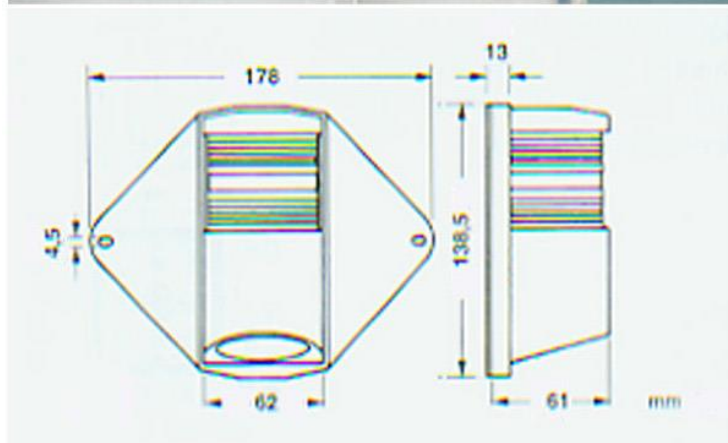

Vordecksluchte 12V / 20W (Salingslicht) mit Dampferlicht

Nr. 20153 **12Volt 10 Watt**, Gesamtlänge:44mm für das Dampferlicht

Nr. 20155 **12Volt 20 Watt**, für das Salingslicht / Vordeckslight