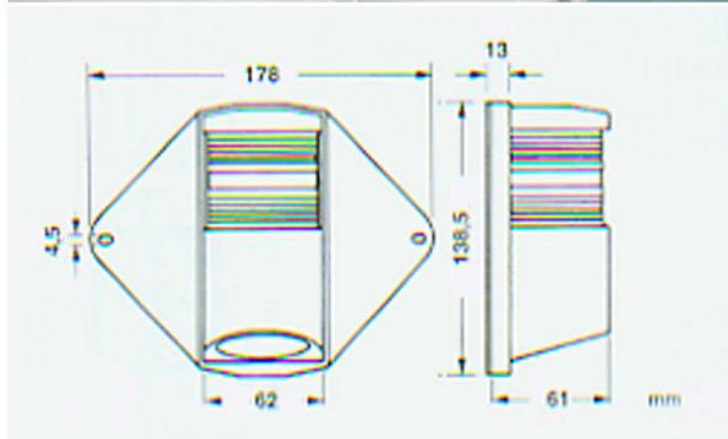

Technische Information (Irrtum vorbehalten und Haftung ausgeschlossen)

Nr.19650 Farbe:schwarz mit Leuchtmittel

d-marina-team GmbH
www.marina-team.de

Vordecksluchte 12V / 20W (Salingslicht) mit Dampferlicht

Nr. 20153 12Volt 10 Watt, Gesamtlänge:44mm für das Dampferlicht

Nr. 20155 12Volt 20 Watt, für das Salingslicht / Vordecksluchte