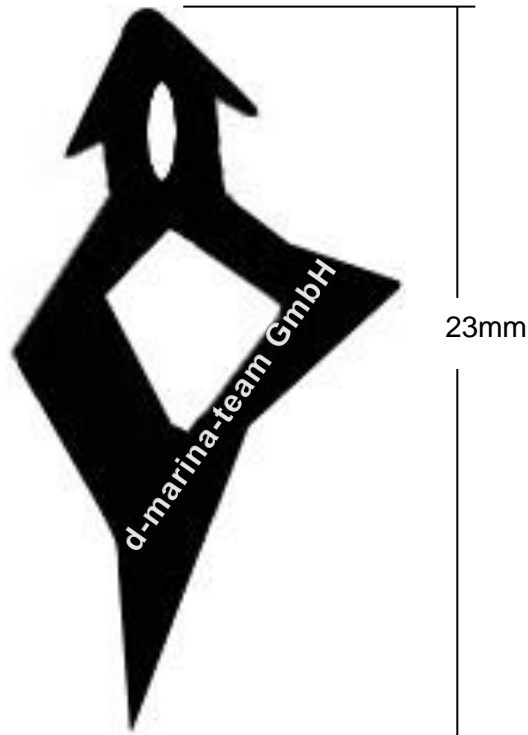

**Nr.19603 Moonlight-Fensterdichtung Acryl für die Serie 85 und 91  
nur bei 10mm Glas zum einklemmen ( Aufstellbar /Fest )**

**Nr.10098 Moonlight-Fensterdichtung Acryl für die Serie 81 Cabinlights  
nur bei 10mm Glas zum einkleben ( nur Aufstellbar )**