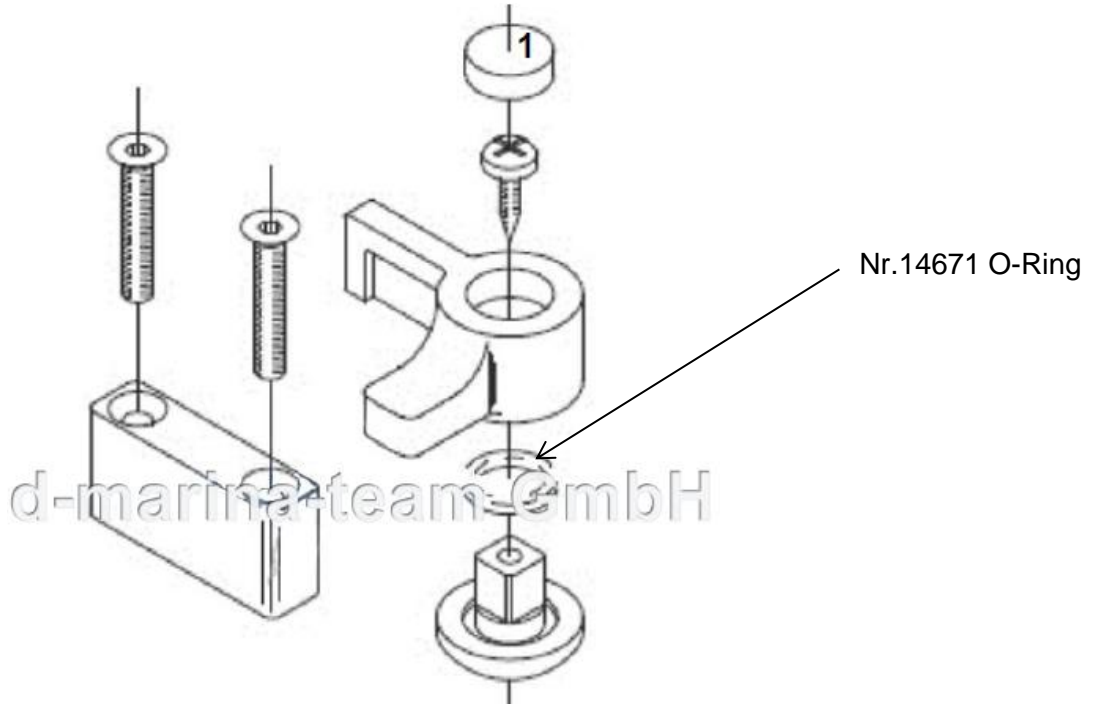

Technische Information (Irrtum vorbehalten und Haftung ausgeschlossen)

Nr.19079

Ersatzglas Lewmar (Old Standard) Bauserie 1982 bis1998

(Kunststoffgriffe werden zum Öffnen des Fenster gedreht wie ein Schlüssel)

Außenmaße: 193 x 369mm Ausschnittmaß 171 x 347mm

d-marina-team GmbH
www.marina-team.de

Identifikationshilfe für ältere und aktuelle Lewmar Fenstermodelle.

Pos. 1 Kappe entfernen Bauserie Lewmar 1982 bis1998

evtl. zusätzlich Bestellen