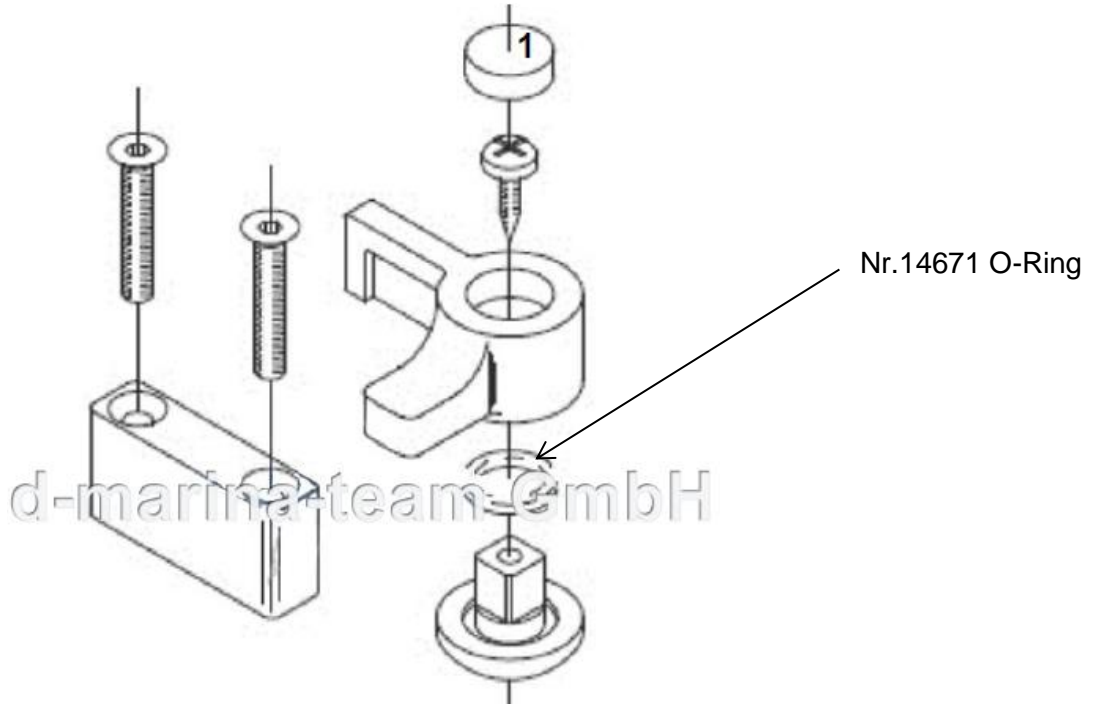

Technische Information (Irrtum vorbehalten und Haftung ausgeschlossen)

Nr.19079

Ersatzglas Lewmar (Old Standard) Bauserie 1982 bis1998

(Kunststoffgriffe werden zum Öffnen des Fenster gedreht wie ein Schlüssel)

Außenmaße: 193 x 369mm Ausschnittmaß 171 x 347mm

d-marina-team GmbH
Am Voßberg 21
23758 Oldenburg i.H.
Tel.:04361 507800
Fax: 04361 5078018
info@marina-team.de
www.marina-team.de

Identifikationshilfe für ältere und aktuelle Lewmar Fenstermodelle.

Pos. 1 Kappe entfernen Bauserie Lewmar 1982 bis1998

evtl. zusätzlich Bestellen