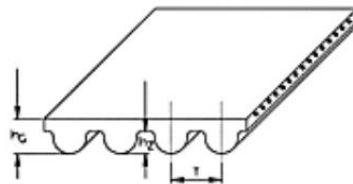

Technische Information (Irrtum vorbehalten und Haftung ausgeschlossen)

Nr. 19012 Zahnriemen HTD. länge=2240mm ( Endlos)

d-marina-team GmbH  
[www.marina-team.de](http://www.marina-team.de)