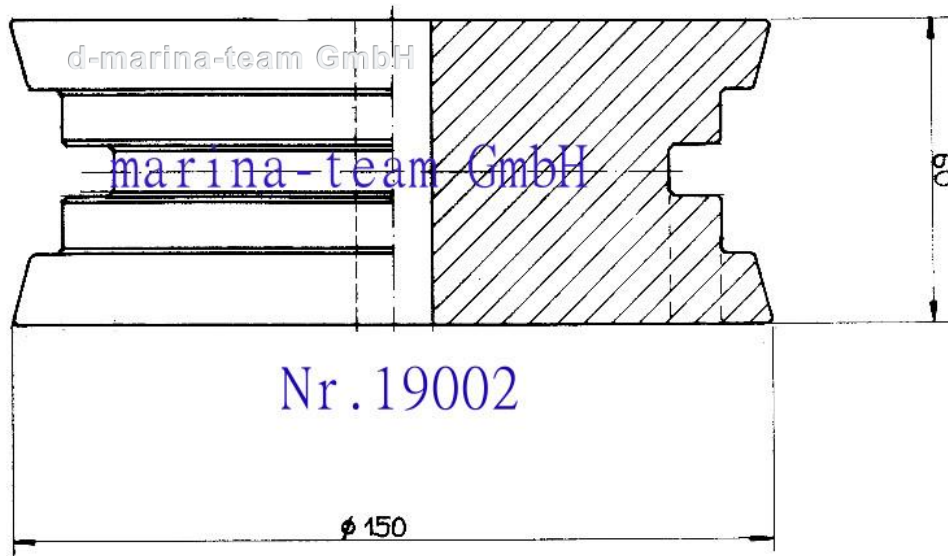

Technische Information (Irrtum vorbehalten und Haftung ausgeschlossen)

d-marina-team GmbH
www.marina-team.de

Nr. 19002 Ankerrolle groß d=150mm (die vordere Rolle)

INFO: Nr. 18619 Ankerrolle klein d=100mm (die hintere Rolle)