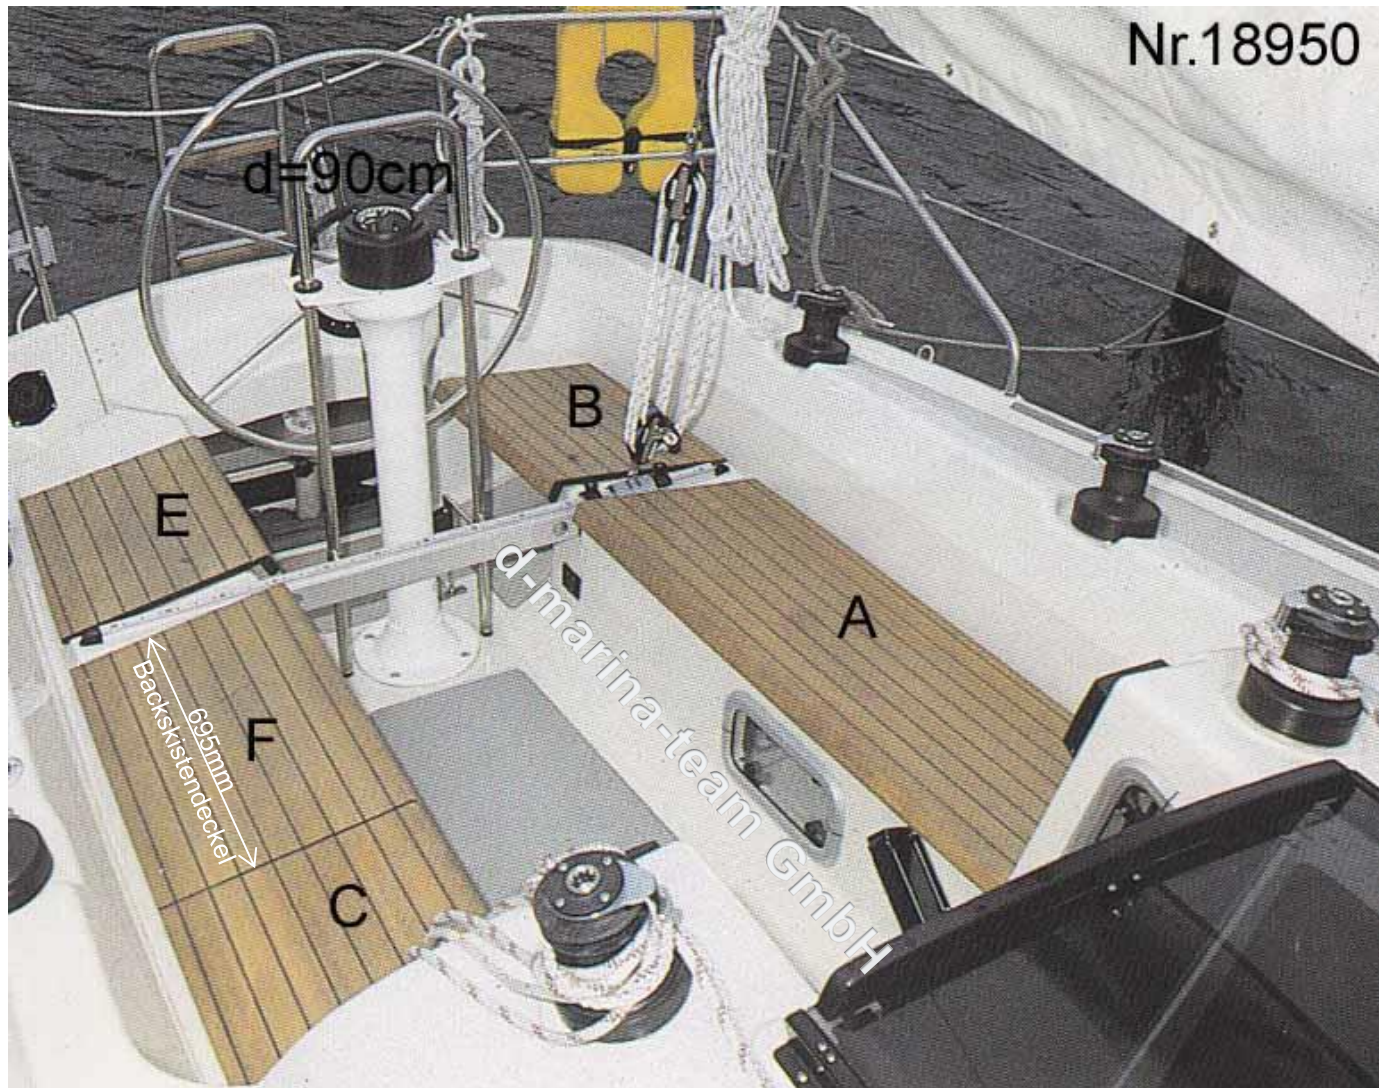

Technische Information (Irrtum vorbehalten und Haftung ausgeschlossen)

Nr.18950 OP106 Dehler 34
komplett mit Profilleisten (Radsteuerung Ø 90cm)

d-marina-team GmbH
www.marina-team.de

1 x 11231 [Sikaflex](#) schwarz wird mitgeliefert
alle Schnittkanten sind versiegelt, und das
Dichtgummi für die Backkiste ist schon eingeklebt