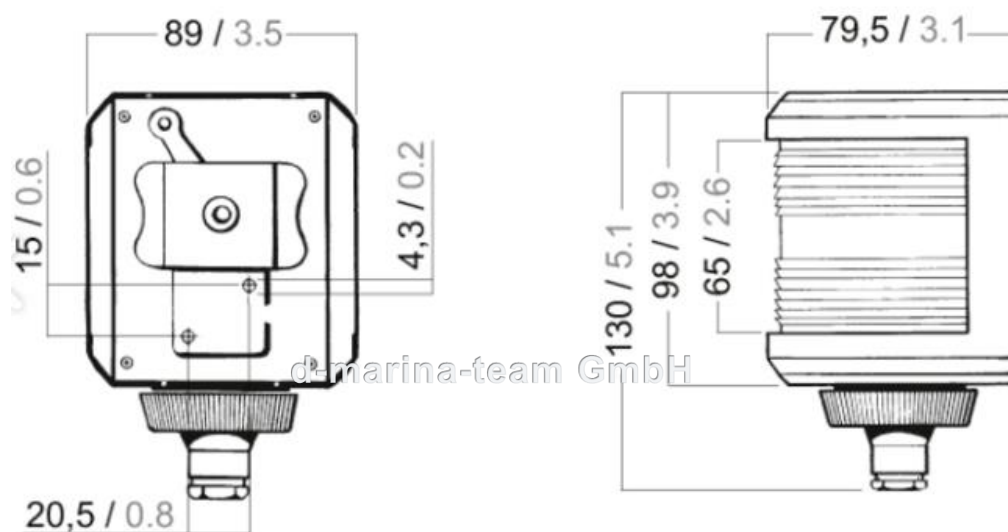

Technische Information (Irrtum vorbehalten und Haftung ausgeschlossen)

Nr. 18874 Steuerbord-Laterne, 12V, 125°

SCHWARZES GEHÄUSE, SEITENMONTAGE

d-marina-team GmbH  
[info@marina-team.de](mailto:info@marina-team.de)  
[www.marina-team.de](http://www.marina-team.de)

Gehäuse

Polycarbonat schwarz, stoß- und schlagfest, nichtrostend, amagnetisch, seewasserfest

Optik

- Linse: Fresnellinse mit 2 sm Tragweite

- Material: Kunststoff, stoß- und schlagfest, seewasserfest, auswechselbar

Schutzart

IP56

Montage

Mit aqua signal quicfits System und konventioneller Montage Quicfits-System für einfache Demontage zwecks Transport und Winterlager.

Elektrik

Kabeleinführung PG 9

**Technische Information** (Irrtum vorbehalten und Haftung ausgeschlossen)