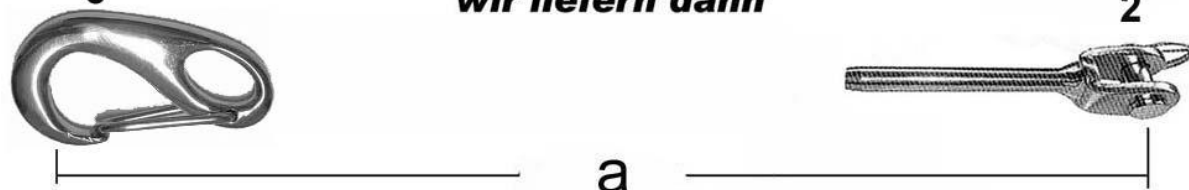

Nr. 18869

Nr. 18866 Relingsdraht oben 3-teilig

Nr. 18868

Nr. 18867 Relingsdraht unten 3-teilig

Dehler 43cws

Bitte die Maße (a) kontrollieren

1

2

wir liefern dann

Spanner zusammengedreht

3

2

wir liefern dann

a

d-marina-team GmbH

1	Relingsdraht oben zum Bug	18866	d=4/8	weiß	1 / 2	7410mm
2	Relingsdraht oben Mitte	18866	d=4/8	weiß	2 / 3	740mm
3	Relingsdraht oben Achtern	18866	d=4/8	weiß	1 / 2	3350mm
4	Relingsdraht unten zum Bug	18867	d=4	Ohne	1 / 2	7001mm
5	Relingsdraht unten Mitte	18867	d=4	ohne	2 / 3	690mm
6	Relingsdraht unten Achtern	18867	d=4	ohne	1 / 2	2890mm
7	Relingsdraht oben Heckkorb	18869	d=4/8	weiß	2 / 3	850mm
8	Relingsdraht unten Heckkorb	18868	d=4	ohne	2 / 3	720mm
	Dehler 43 cws	Bestellnummer	b	Draht	Ausführung g	Fertigmaß a=mmm