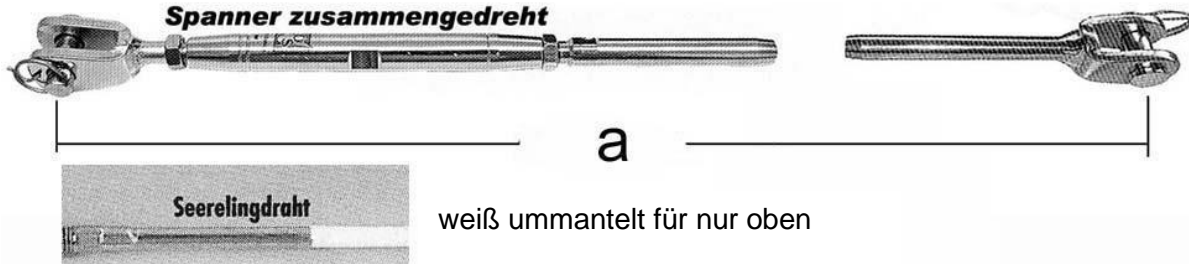

Nr. 18869

Nr. 18866 Relingsdraht oben 3-teilig

Nr. 18868

Nr. 18867 Relingsdraht unten 3-teilig

Dehler 43cws

Bitte die Maße (a) kontrollieren

1

2

wir liefern dann

Spanner zusammengedreht

3

2

wir liefern dann

a

d-marina-team GmbH

1	Relingsdraht oben zum Bug	18866	d=4/8	weiß	1 / 2	7410mm
2	Relingsdraht oben Mitte	18866	d=4/8	weiß	2 / 3	740mm
3	Relingsdraht oben Achtern	18866	d=4/8	weiß	1 / 2	3350mm
4	Relingsdraht unten zum Bug	18867	d=4	Ohne	1 / 2	7001mm
5	Relingsdraht unten Mitte	18867	d=4	ohne	2 / 3	690mm
6	Relingsdraht unten Achtern	18867	d=4	ohne	1 / 2	2890mm
7	Relingsdraht oben Heckkorb	18869	d=4/8	weiß	2 / 3	850mm
8	Relingsdraht unten Heckkorb	18868	d=4	ohne	2 / 3	720mm
	Dehler 43 cws	Bestellnummer	b	Draht	Ausführung g	Fertigmaß a=mmm