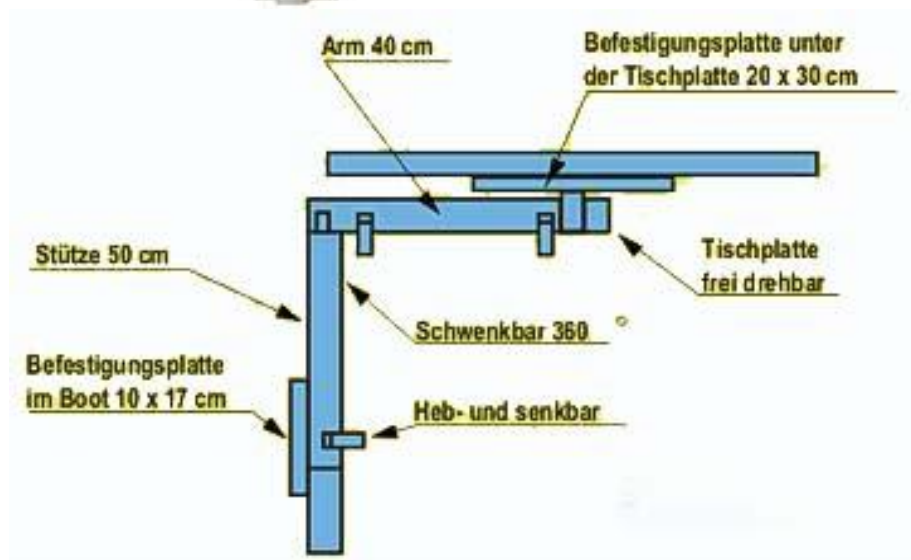

Technische Information (Irrtum vorbehalten und Haftung ausgeschlossen)

d-marina-team GmbH
www.marina-team.de

**Nr. 18215 Kunststoffbeschichtete Platte 85cmx50cm
in Teakimitation. Sehr strapazierfähige Oberfläche, schnitt- und
wärmeunempfindlich in Arbeitsplattenqualität**

Komplett mit Untergestell

Technische Information (Irrtum vorbehalten und Haftung ausgeschlossen)

d-marina-team GmbH
www.marina-team.de

**Nr. 18215 Kunststoffbeschichtete Platte 85cmx50cm
in Teakimitation. Sehr strapazierfähige Oberfläche, schnitt- und
wärmeunempfindlich in Arbeitsplattenqualität**

Nr.11931 nur die Befestigungsplatte

Nr. 20592 Ersatzhebel

Technische Information (Irrtum vorbehalten und Haftung ausgeschlossen)

**Nr. 18215 Kunststoffbeschichtete Platte 85cmx50cm
in Teakimitation. Sehr strapazierfähige Oberfläche, schnitt- und
wärmeunempfindlich in Arbeitsplattenqualität**