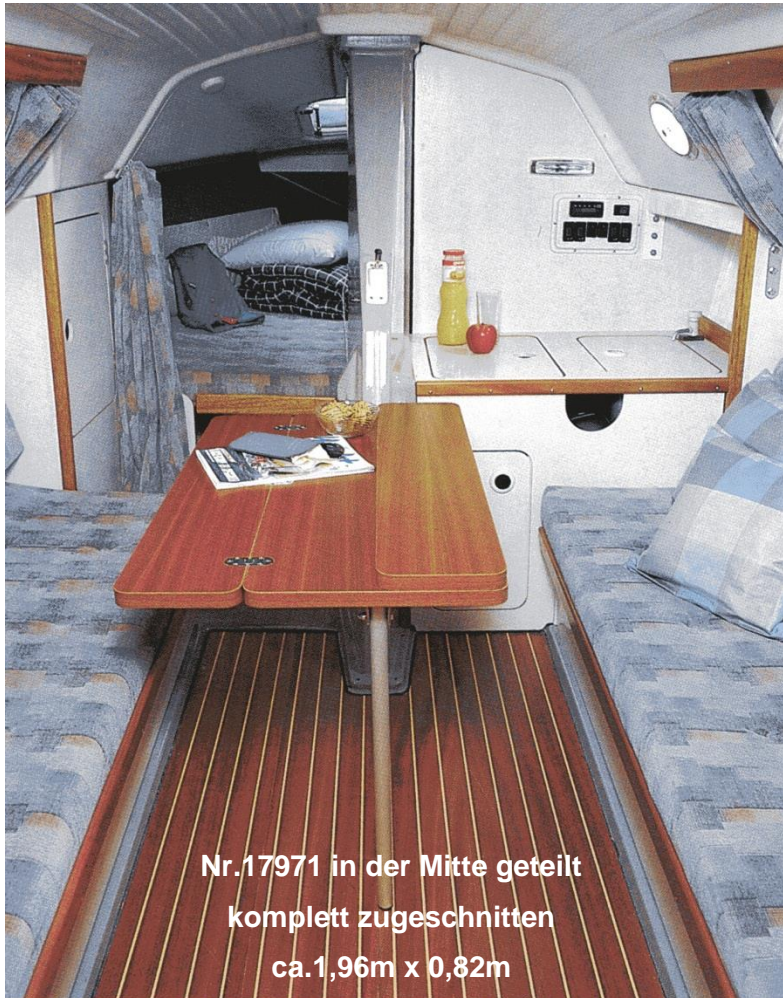

Technische Information (Irrtum vorbehalten und Haftung ausgeschlossen)

Nr. 17971 Fußboden Mahagonistabdeck mit heller Fuge
für die Kajüte

d-marina-team GmbH
www.marina-team.de

Einbauanleitung

d-marina-team GmbH

d-marina-team GmbH

Technische Information (Irrtum vorbehalten und Haftung ausgeschlossen)

**Nr. 17971 Fußboden Mahagonistabdeck mit heller Fuge
für die Kajüte**

d-marina-team GmbH
www.marina-team.de

Materialinfo

Aderabstand 40:4:40 mm etc., Innenlagen aus Okoumé, Rückseite Messerfurnier, Verleimung AW 100.

Verwendungsbereich: Fußbodenbelag, Bootsinnenausbau.

Achtung: Lackierung und Kantenschutz ist unbedingt erforderlich!
Achtung: Einseitig ca. 1,2 mm Messerfurnier mit hellen Holzadern.
Deshalb neigen diese Platten naturgemäß zur Verformung! Ein Einsatz ist nur vollflächig verschraubt oder verklebt möglich! Eine sorgfältige flache Lagerung ist Bedingung!