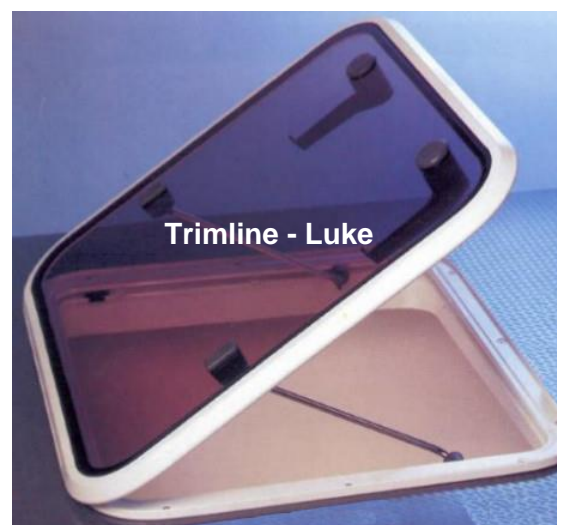

## Formdichtung ohne Kleber

evtl. zusätzlich Kleber Nr.10487 Bestellen ( Flasche mit 20gramm )

Bestellnummer	Außenmaße: X	Außenmaße: Y	Typ
17607	577mm	577mm	Göße: 60 - Trimline
17607	577mm	577mm	Göße: 60 - Coastline