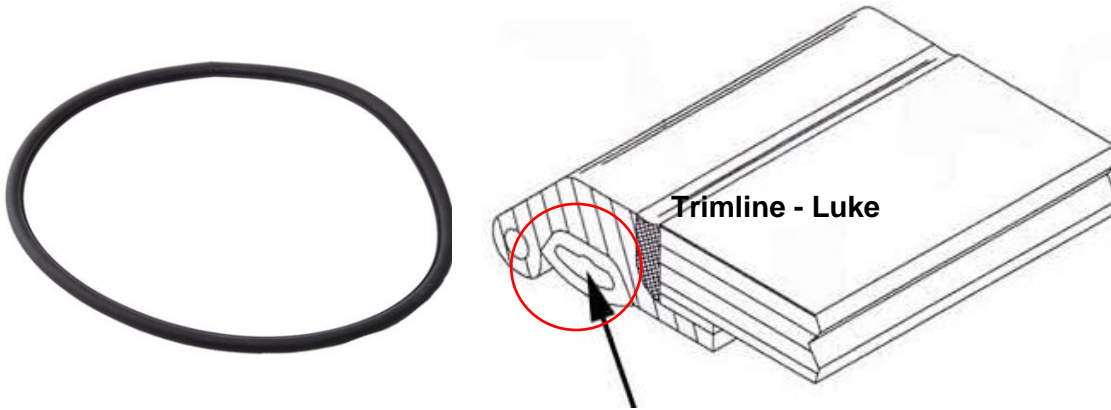

**Lewmar**

Typ: **Trimline** Produktionszeitraum 1988 - 1999

Typ: **Coastline** Produktionszeitraum 1991- 1999

marina-team GmbH  
[www.marina-team.de](http://www.marina-team.de)

## Formdichtung ohne Kleber

evtl. zusätzlich Kleber Nr.10487 Bestellen ( Flasche mit 20gramm )

Bestellnummer	Außenmaße: X	Außenmaße: Y	Typ
17607	577mm	577mm	Göße: 60 - Trimline
17607	577mm	577mm	Göße: 60 - Coastline