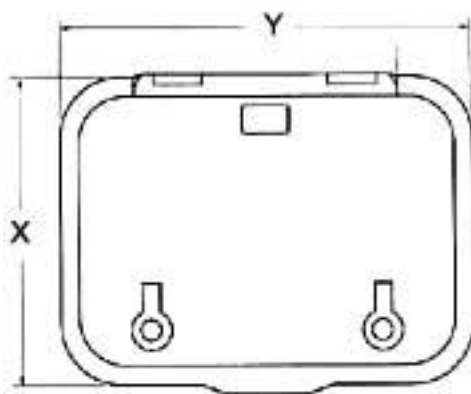

## Formdichtung ohne Kleber

evtl. zusätzlich Kleber Nr.10487 Bestellen ( Flasche mit 20gramm )

Bestellnummer	Außenmaße: X	Außenmaße: Y	Typ
17607	577mm	577mm	Göße: 60 - Trimline
17607	577mm	577mm	Göße: 60 - Coastline