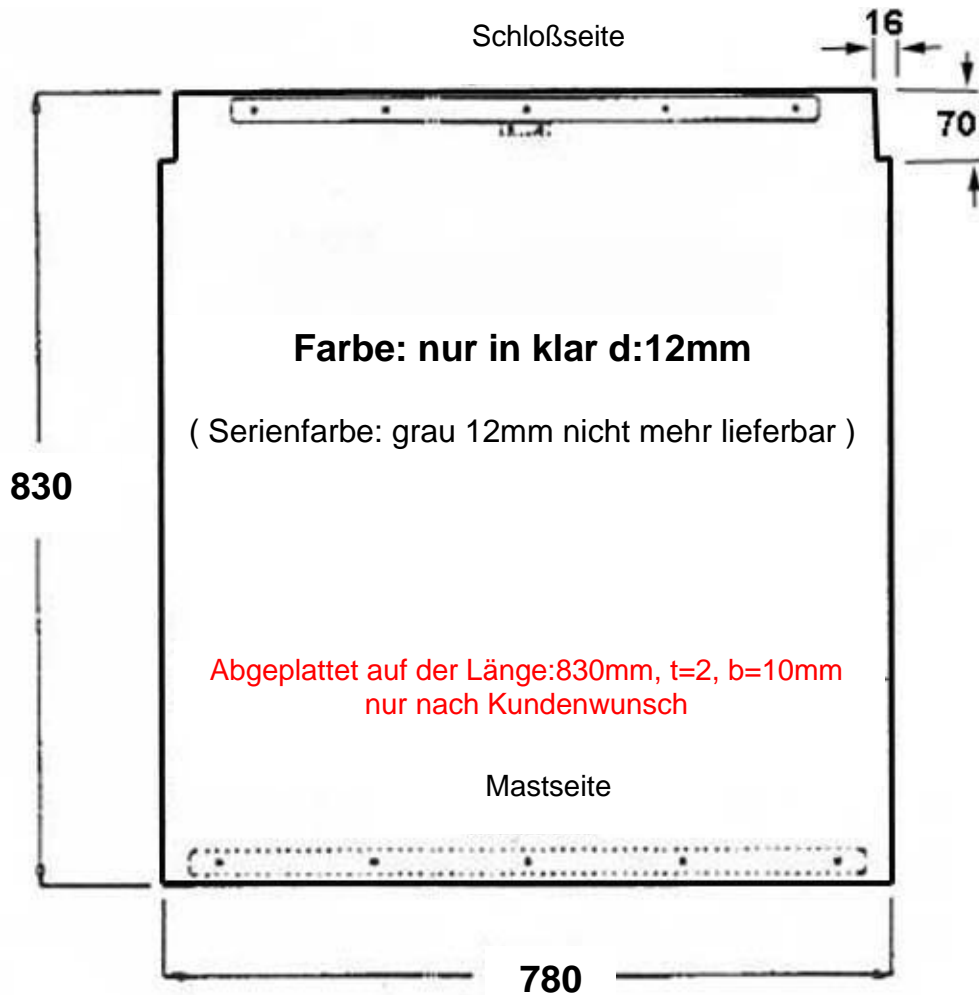

Technische Information (Irrtum vorbehalten und Haftung ausgeschlossen)

marina-team GmbH
www.marina-team.de

Nr. 17601 Schiebeluke gebogen nur in Farbe: klar 12mm
ohne Bohrungen ohne Zubehör usw.
für 22y, Typenreihe: 260
für 25y, Typenreihe: 280
für Dehler 22, Typenreihe: 500 nur bis Baunummer: 375

Stichhöhe ca. 40mm

Die Bohrungen mit einem [Holzbohrer](#) erstellen