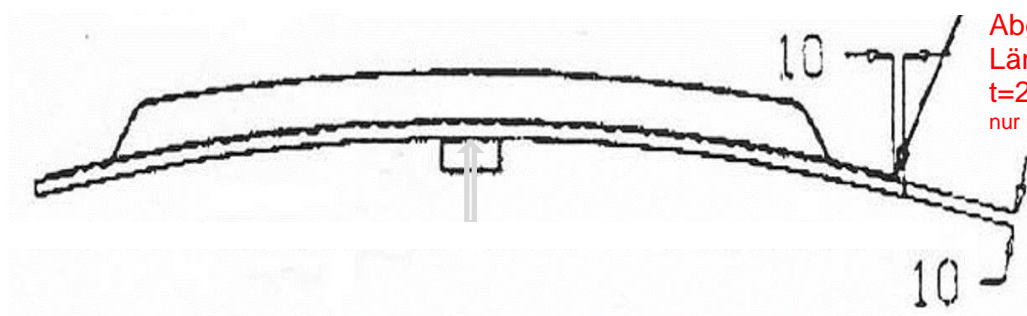

Technische Information (Irrtum vorbehalten und Haftung ausgeschlossen)

marina-team GmbH
www.marina-team.de

Nr. 17601 Schiebeluke gebogen nur in Farbe: klar 12mm
ohne Bohrungen ohne Zubehör usw.
für 22y, Typenreihe: 260
für 25y, Typenreihe: 280
für Dehler 22, Typenreihe: 500 nur bis Baunummer: 375

Stichhöhe ca. 40mm

Die Bohrungen mit einem [Holzbohrer](#) erstellen