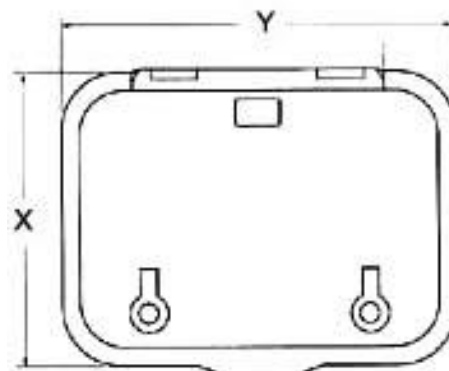

## Formdichtungen

Bestellnr.	Außenmaße	Typ
Nr.20113	267 x 412 mm	20
Nr.20115	392 x 522 mm	30
Nr.11773	445 x 575 mm	50
Nr.17596	575 x 575 mm	60
Nr.20313	695 x 695 mm	70

[Identifikationshilfe LEWMAR Lukenmodel](#)