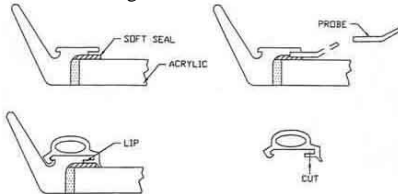

## Formdichtungen

Bestellnr.	Außenmaße	Typ
Nr.20113	267 x 412 mm	20
Nr.20115	392 x 522 mm	30
Nr.11773	445 x 575 mm	50
Nr.17596	575 x 575 mm	60
Nr.20313	695 x 695 mm	70

[Identifikationshilfe LEWMAR Lukenmodel](#)