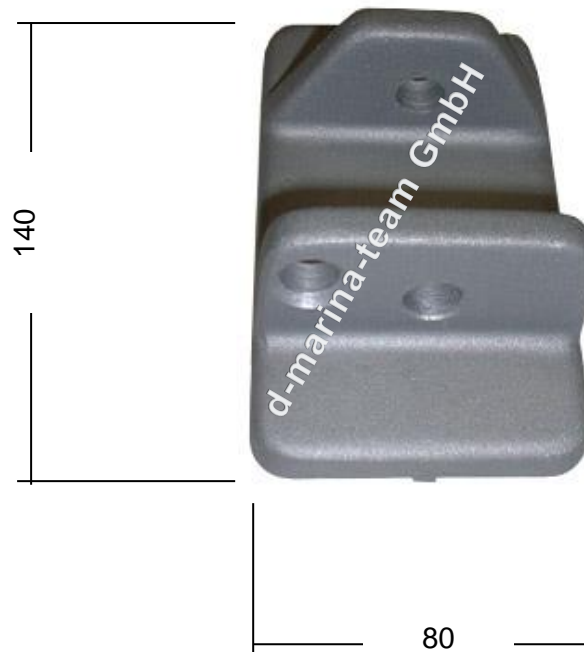

Technische Information (Irrtum vorbehalten und Haftung ausgeschlossen)

Nr.17568 Großbaumhalter Alu am Mast Naturfarben eloxiert

d-marina-team GmbH
www.marina-team.de

Bohrungen zur Mastbefestigung nach dem Muster vor Ort erstellen

evtl. zusätzlich Bestellen

Nr.14402 Sechskantschrauben M6 x 25

Nr. 15365 Blind-Einnietmutter mit Innengewinde M6

Nr. 10536 Loctite Super-Fest-Kleber (Schraubensicherung); Tube:5g

[INFO Gewindenieten setzen](#)

Technische Information (Irrtum vorbehalten und Haftung ausgeschlossen)

Nr.17568 Großbaumhalter Alu am Mast Naturfarben eloxiert

marina-team GmbH
www.marina-team.de