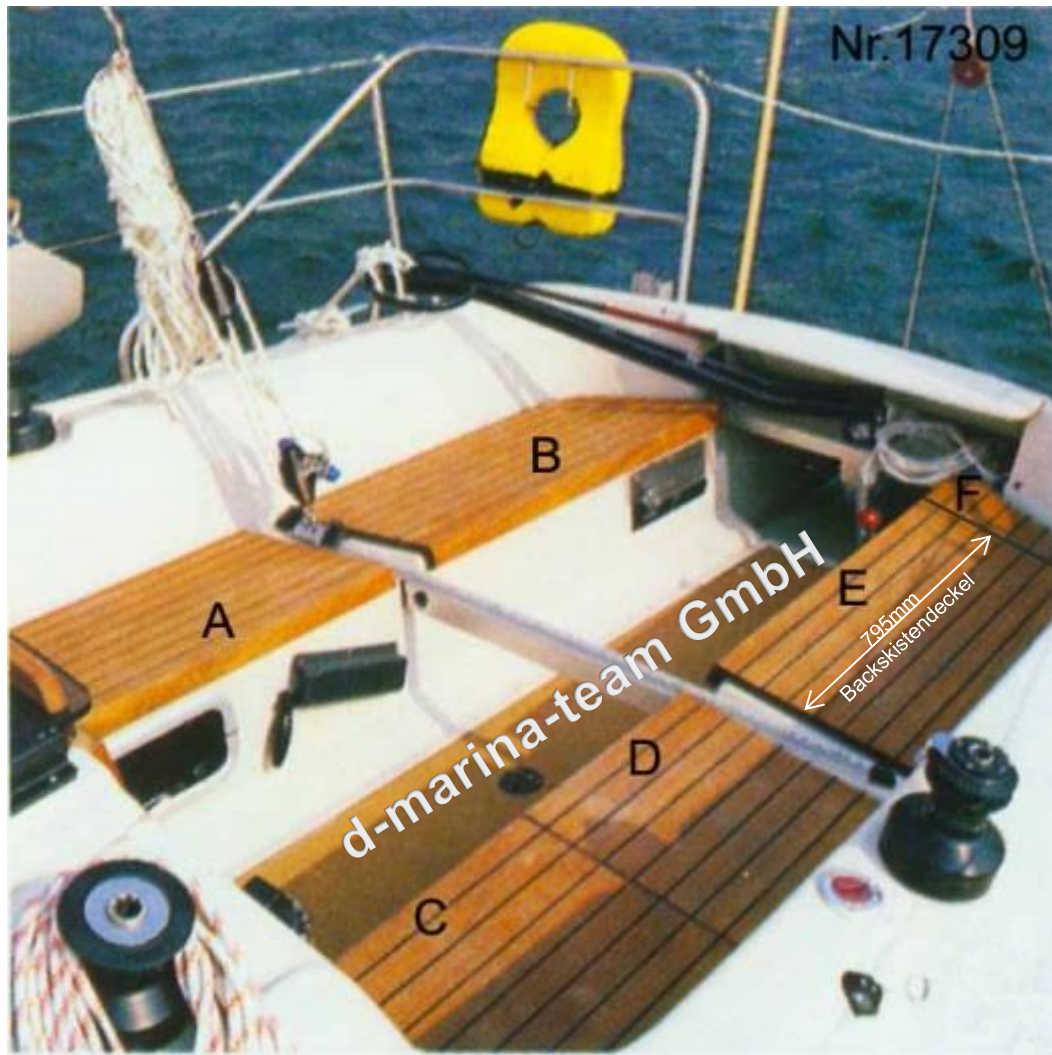

Technische Information (Irrtum vorbehalten und Haftung ausgeschlossen)

Nr.17309 OP101 ab Baunummer: 44  
komplett mit Profilleisten ( Ruderpinnensteuerung )

d-marina-team GmbH  
[www.marina-team.de](http://www.marina-team.de)

1 x 11231 [Sikaflex](#) schwarz wird mitgeliefert  
alle Schnittkanten sind versiegelt, und das  
Dichtgummi für die Backkiste ist schon eingeklebt

[Material](#)

[Sitzduchten abnehmen](#)