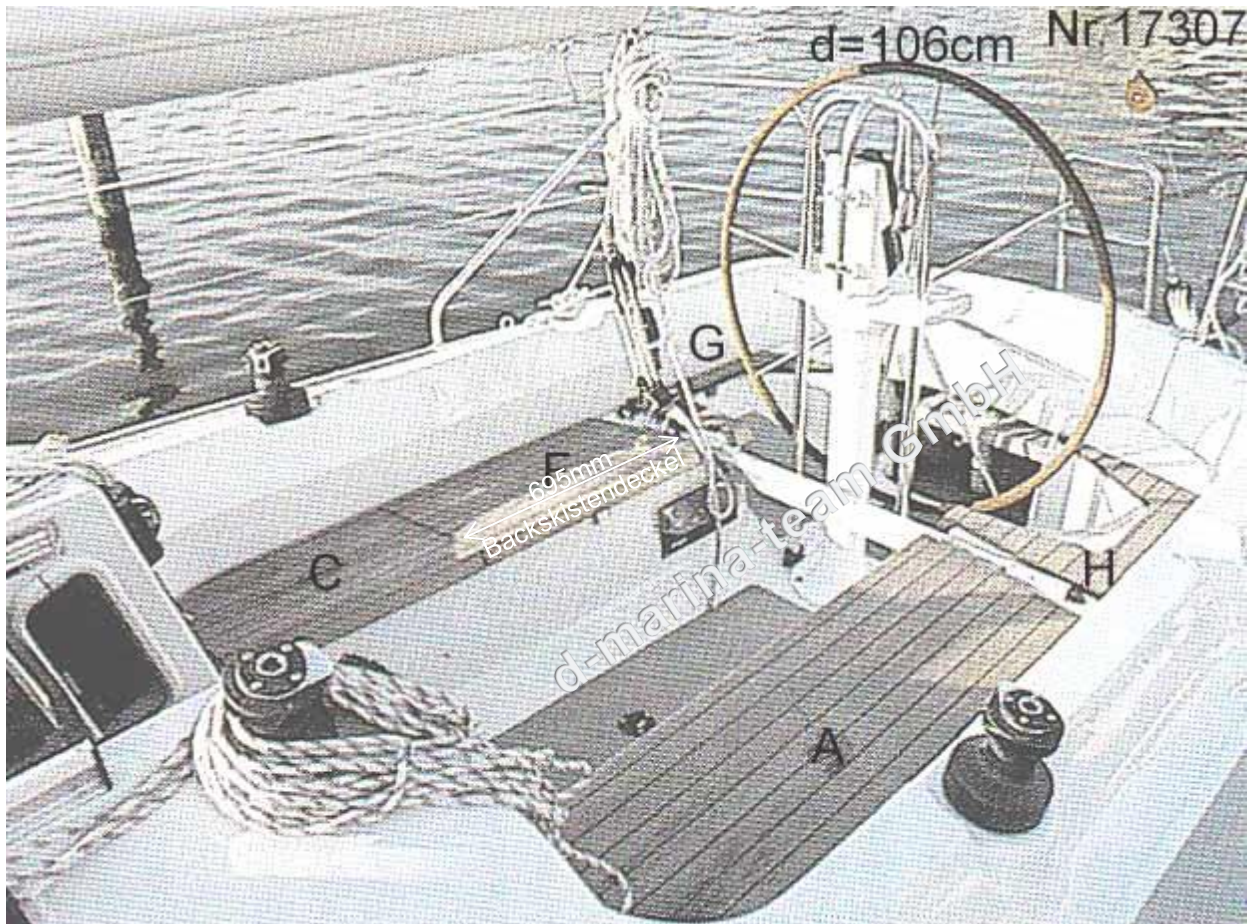

Technische Information (Irrtum vorbehalten und Haftung ausgeschlossen)

**Nr.17307 OP106, Dehler 34 komplett mit Profilleisten
(Radsteuerung Ø 106cm)**

d-marina-team GmbH
www.marina-team.de

1 x 11231 [Sikaflex](#)  schwarz wird mitgeliefert
alle Schnittkanten sind versiegelt, und das
Dichtgummi für die Backkiste ist schon eingeklebt