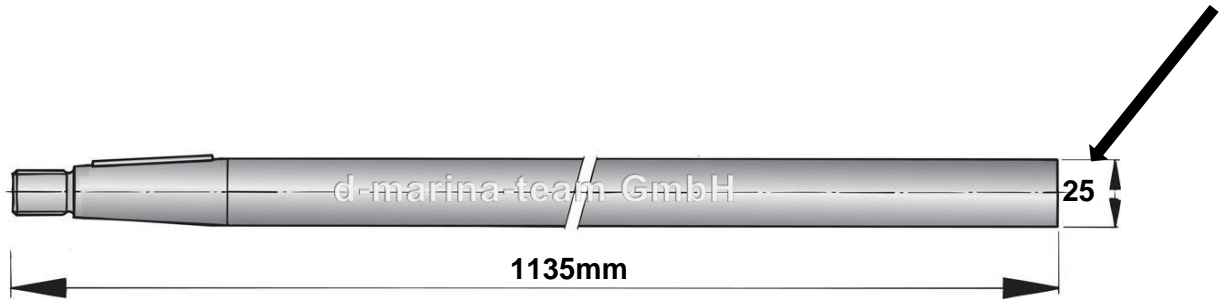

Technische Information (Irrtum vorbehalten und Haftung ausgeschlossen)

Nr. 16986 Propellerwelle V4A

d-marina-team GmbH
www.marina-team.de

mit Gewindebohrung 8mm an der Stirnseite

d-marina-team GmbH

inkl. Edelstahl Passfeder (Keiladapter) 6/8