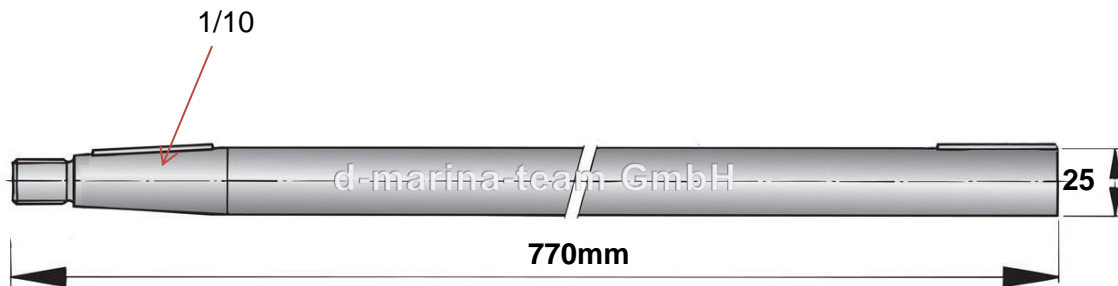

Technische Information (Irrtum vorbehalten und Haftung ausgeschlossen)

Nr. 16716 Propellerwelle V4A

d-marina-team GmbH
www.marina-team.de

d-marina-team GmbH

inkl. Edelstahl Passfeder (Keiladapter) 6/8 am Propeller