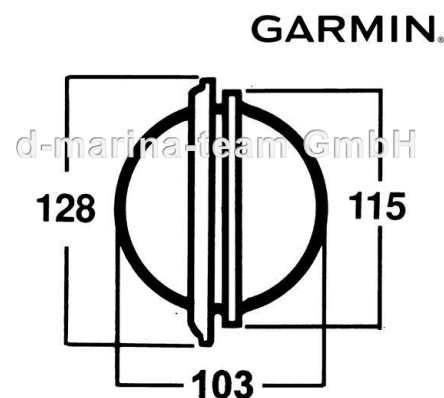

Garmin (Silva)

Der Kompass speziell für Segelboote entwickelt,
Scheinbarer Durchmesser der Kompass-Rose=100mm
mit 3 gelben, kardanischen Steuerstrichen und gedämpfter Kompassrose für
einfaches und sicheres Ablesen
maximaler Krängungswinkel 30°
vertikaler oder geneigter Einbau möglich
schwarze Kapselrückwand
Beleuchtung als Extra lieferbar

Nr. 16122 Kompass **Garmin (SILVA)** ohne Beleuchtung

Nr. 16192 Beleuchtung **Garmin (SILVA)** zum Nachrüsten (Haube mit Beleuchtung)

Bohrabstand 93mm x 93mm