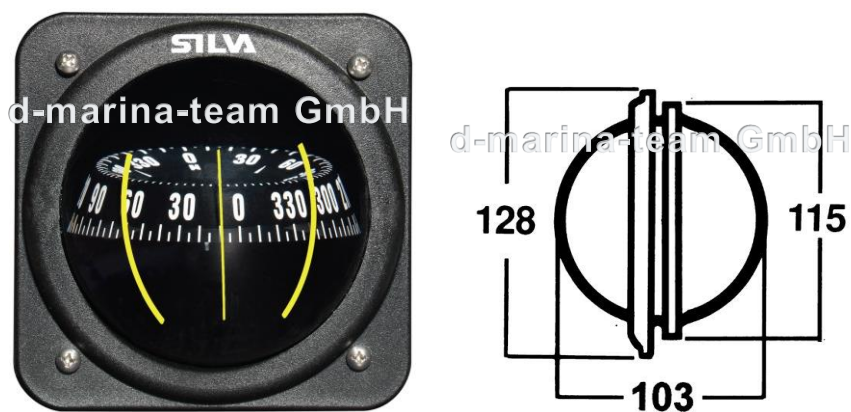

Nr. 16122 für Schottmontage

Silva

Der Kompass speziell für Segelboote entwickelt,
Scheinbarer Durchmesser der Kompass-Rose=100mm
mit 3 gelben, kardanischen Steuerstrichen und gedämpfter Kompassrose für
einfaches und sicheres Ablesen
maximaler Krängungswinkel 30°
vertikaler oder geneigter Einbau möglich
schwarze Kapselrückwand
Beleuchtung als Extra lieferbar

Nr. 16122 Kompass **SILVA** ohne Beleuchtung

Nr. 16192 Beleuchtung **SILVA** zum Nachrüsten (Haube mit Beleuchtung)