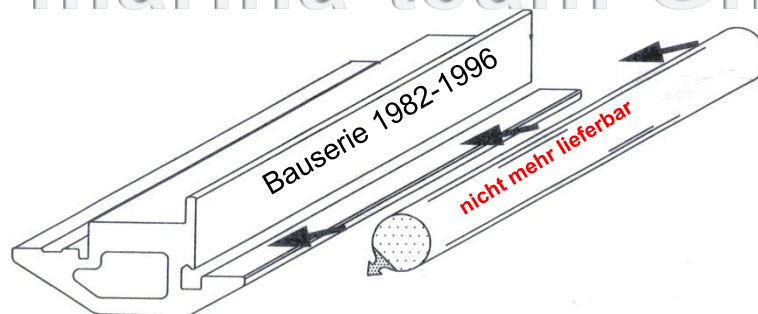

Technische Information (Irrtum vorbehalten und Haftung ausgeschlossen)

Nr.16019 Ersatzdichtung für Lewmar-Fenster zum Öffnen
Bauserie von 1982 bis 1996

d-marina-team GmbH
www.marina-team.de

für Scheibengröße, l=307mm b=131mm

d-marina-team GmbH

Ersatzformdichtung ab Baujahr 1997 „neue Bauform“