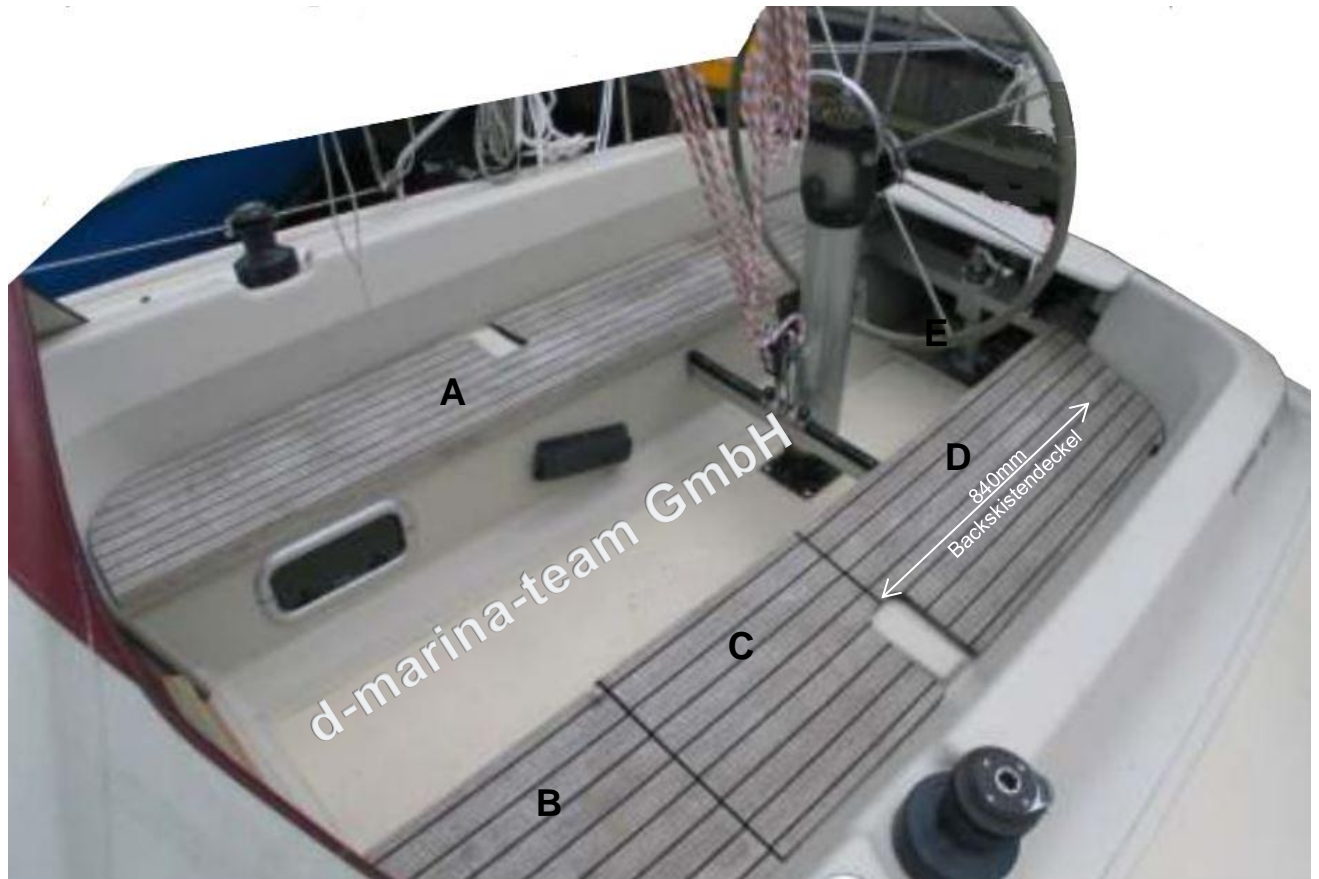

Technische Information (Irrtum vorbehalten und Haftung ausgeschlossen)

Nr.16010 Sitzduchten Teak komplett 5-teilig für Radsteuerung,
nur ab Baunummer:44, OP101

d-marina-team GmbH
www.marina-team.de

1 x 11231 [Sikaflex](#) schwarz wird mitgeliefert
alle Schnittkanten sind versiegelt, und das
Dichtgummi für die Backkiste ist schon eingeklebt

[Material](#)

[Sitzduchten abnehmen](#)