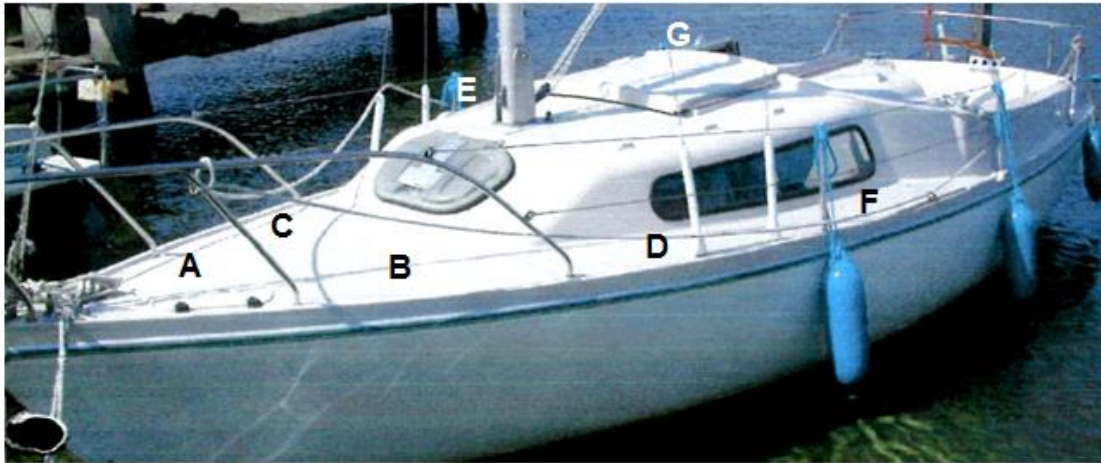

Technische Information (Irrtum vorbehalten und Haftung ausgeschlossen)

Nr. 15982 Decksbelag TBS21 7-teilig VA65

marina-team GmbH
www.marina-team.de

passend zugeschnitten für die Lauffelder

Farbton: hellgrau C10

andere Farben gegen Aufpreis möglich

[Farbkarte](#)

[Anleitung ze04](#)

Zum Verlegen erforderliches Zubehör
separat bestellen:

3 x 11635 Sikaflex, grau

1 x 20098 Zahnpachtel