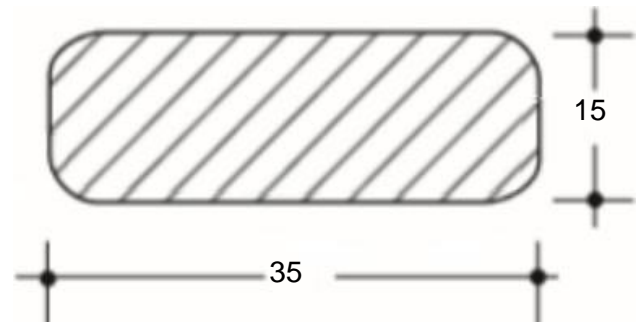

Technische Information (Irrtum vorbehalten und Haftung ausgeschlossen)

Nr. 15723 Handlauf Teak an Deck Stb. oder Bb.
ohne Bohrungen, (1Stück)

d-marina-team GmbH
Am Voßberg 21
23758 Oldenburg i.H.
Tel.: 04361 507800
Fax: 04361 5078018
info@marina-team.de
www.marina-team.de

das Teakholz ist noch unbehandelt

alle Schrauben immer komplett eindichten

Draufsicht

Seitenansicht

Versandkosten innerhalb Deutschland
plus

Speditionsschlag bei einer Länge über 200cm