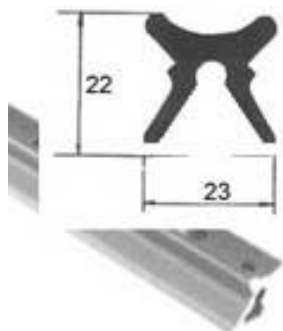

Nr.15441

Nr.20360 Ersatzschäkel für Nr.15441

Nr.15567 Anschlagpuffer für Nr.115441

Schiene alte Ausführung  
nicht mehr lieferbar

Nr.12273 Traveller-Stopper

Nr.10881 Schiene  
bitte die Länge angeben

Nr.11563 Endstück  
bis Baujahr:2000  
( Schiene 22mm x 23mm )

Nr.10879 Set zum Nachrüsten für Schlitten Nr.12592

Nr.10879

Beispiel 2:1

Beispiel 2:1