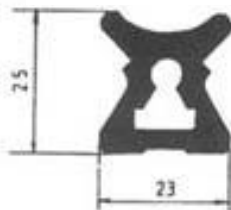

Nr.15441

Nr.20360 Ersatzschäkel für Nr.15441

Nr.15567 Anschlagpuffer für Nr.115441

Schiene alte Ausführung
nicht mehr lieferbar

Nr.12273 Traveller-Stopper

Nr.10881 Schiene
bitte die Länge angeben

Nr.11563 Endstück
bis Baujahr:2000
(Schiene 22mm x 23mm)