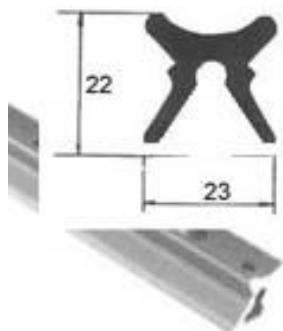

Nr.15441

Nr.20360 Ersatzschäkel für Nr.15441

Nr.15567 Anschlagpuffer für Nr.115441

Schiene alte Ausführung
nicht mehr lieferbar

Nr.12273 Traveller-Stopper

Nr.10881 Schiene
bitte die Länge angeben

Nr.11563 Endstück
bis Baujahr:2000
(Schiene 22mm x 23mm)