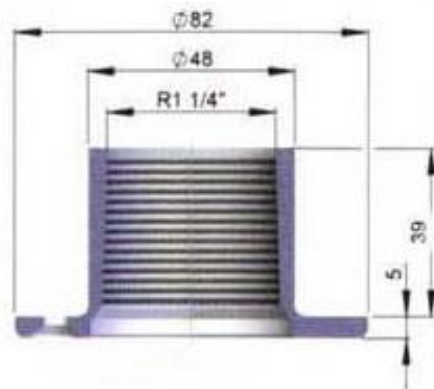

Nr.15424 O-Ring Ø 45mm nur für die Baureihe ab 1992

Ersatzdichtung flach nur für bis Baureihe vor 1992