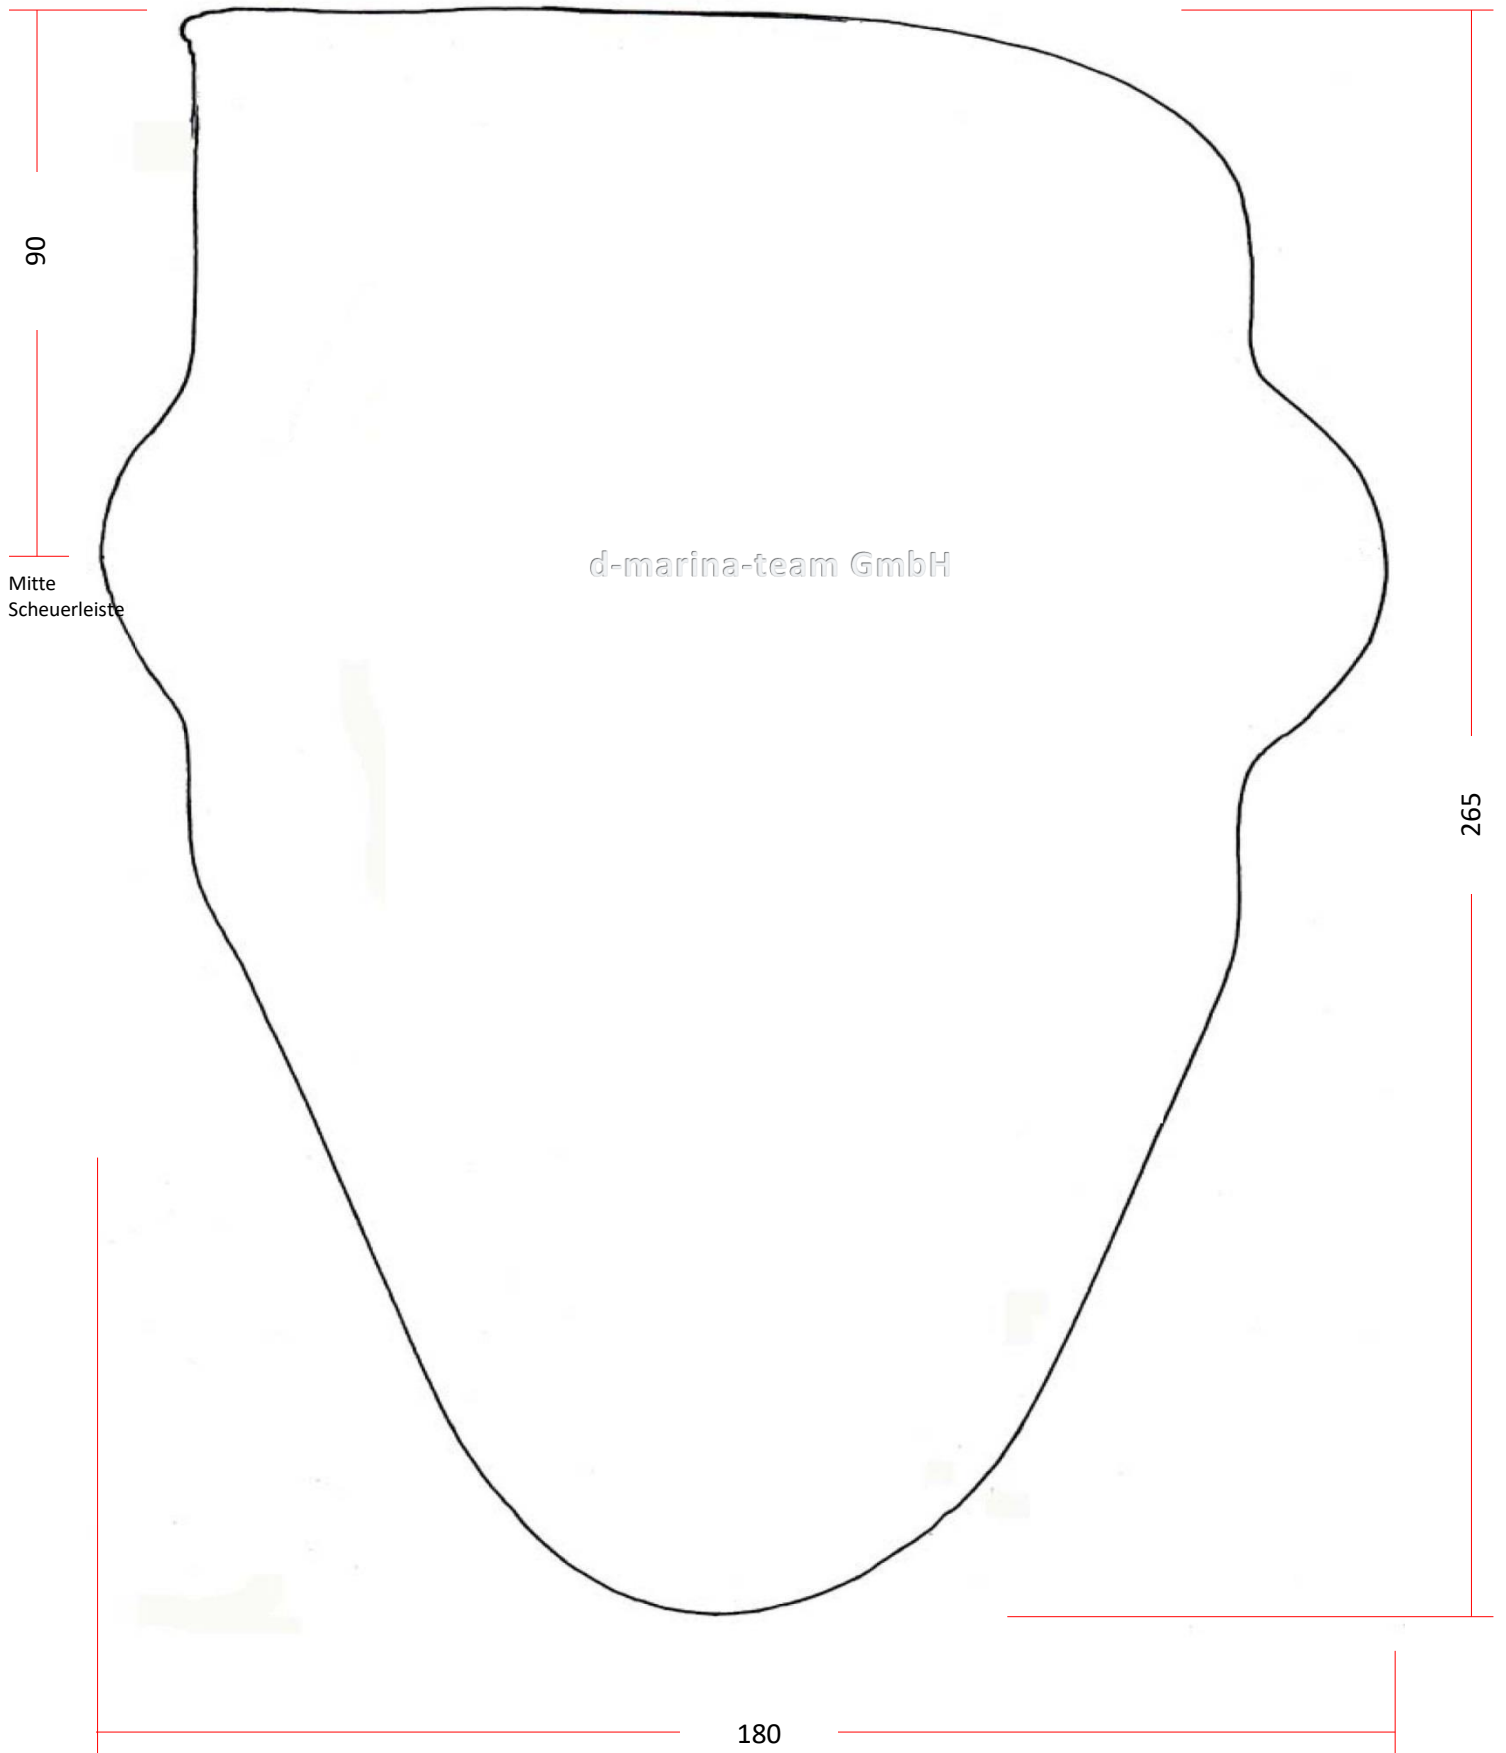

Technische Information (Irrtum vorbehalten und Haftung ausgeschlossen)

Nr. 15316 Dehler 28s Typ:510

d-marina-team GmbH
www.marina-team.de

d-marina-team GmbH

Nr. 15316 Dehler 28s Typ:510

d-marina-team GmbH
www.marina-team.de

Mitte
Scheuerleiste

d-marina-team GmbH

90

180

265