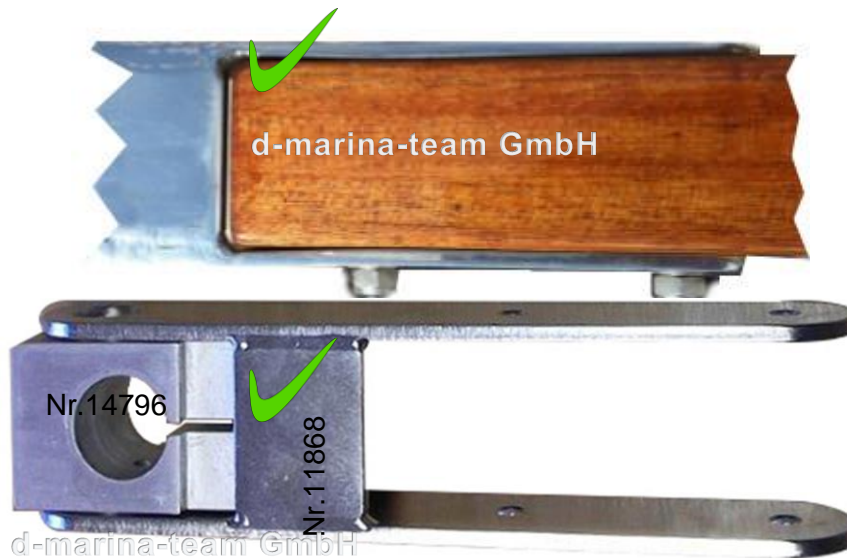

Technische Information (Irrtum vorbehalten und Haftung ausgeschlossen)

**Nr. 14796 Klemmstück Alu, für Ruderwellekopf d=30mm
Drehachse=10mm, inkl. Schrauben und Mutter M 10**

d-marina-team GmbH
Am Voßberg 21
23758 Oldenburg i.H.
Tel.: 04361 507800
Fax: 04361 5078018
info@marina-team.de
www.marina-team.de

zum Pinnengabelbeschlagn V2A Nr.11868 **gerade** Ausführung

Beispielbild

Nr.14796 Klemmstück Alu neue Ausführung ohne Ruderpinnengabel Nr.11868

Beispielbild

Technische Information (Irrtum vorbehalten und Haftung ausgeschlossen)

**Nr. 14796 Klemmstück Alu, für Ruderwellekopf d=30mm
Drehachse=10mm, inkl. Schrauben und Mutter M 10**

d-marina-team GmbH
Am Voßberg 21
23758 Oldenburg i.H.
Tel.: 04361 507800
Fax: 04361 5078018
info@marina-team.de
www.marina-team.de

zum Pinnengabelbeschlagn V2A Nr.11868 **gerade** Ausführung

Nr. 11868 VA-Pinnenbeschlagn ohne Zubehör

Beispielbild

Technische Information (Irrtum vorbehalten und Haftung ausgeschlossen)

**Nr. 14796 Klemmstück Alu, für Ruderwellekopf d=30mm
Drehachse=10mm, inkl. Schrauben und Mutter M 10**