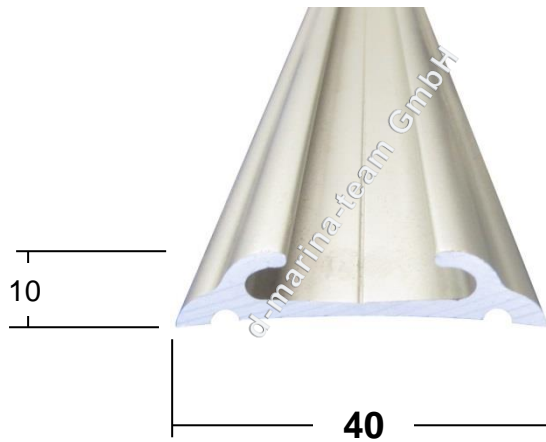

**Technische Information** (Irrtum vorbehalten und Haftung ausgeschlossen)

**Nr. 13234** Alu-Scheuerleiste b=40mm, l=5000mm silber eloxiert

d-marina-team GmbH  
Am Voßberg 21  
23758 Oldenburg i.H.  
Tel.: 04361 507800  
Fax: 04361 5078018  
[info@marina-team.de](mailto:info@marina-team.de)  
[www.marina-team.de](http://www.marina-team.de)

**Nr. 10562** Kunststoffprofil schwarz