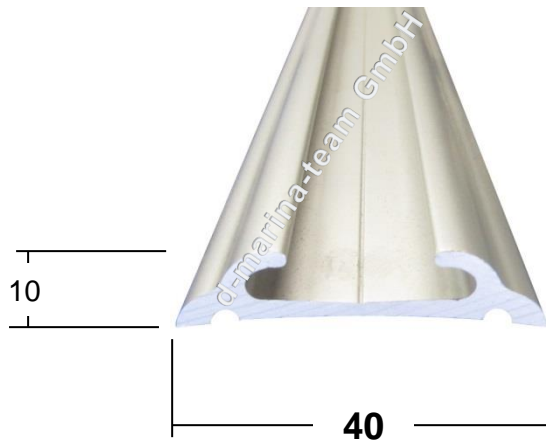

Technische Information (Irrtum vorbehalten und Haftung ausgeschlossen)

Nr. 13234 Alu-Scheuerleiste b=40mm, l=5000mm silber eloxiert

d-marina-team GmbH
www.marina-team.de

Nr. 10562 Kunststoffprofil schwarz 