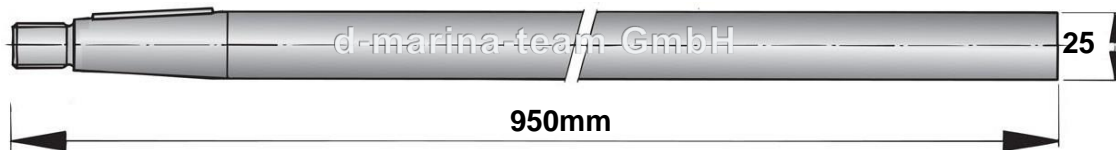

Technische Information (Irrtum vorbehalten und Haftung ausgeschlossen)

d-marina-team GmbH
www.marina-team.de

**Nr. 13049 Propellerwelle V4A 25mm
am Flansch mit Nut für die Passfeder
aber ohne Bohrungen**

inkl. Edelstahl Passfeder (Keiladapter) 6/8