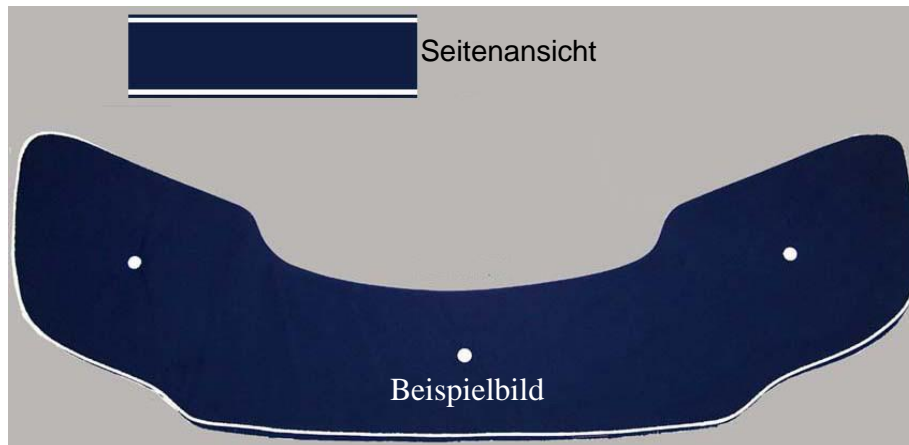

Polsterhöhe ca. 30mm

Nautex Yachtmaster Premium

- spezial beschichtet
- geringer Reinigungsaufwand
- optimaler Schutz vor Schimmelbildung
- Wasserabweisend

beige 783

blau 587

grau 883

rot 483

Technische Information (Irrtum vorbehalten und Haftung ausgeschlossen)

Cockpitpolster

marina-team GmbH
Am Voßberg 21
23758 Oldenburg i.H.
Tel.: 04361 507800
Fax: 04361 5078018
info@marina-team.de
www.marina-team.de

DU 98 G 4-teilig h=30mm mit Laschen und Tenaxknöpfen

Nr.12355

Tenax Druckknopf Oberteil

Nr.12578

Tenax Unterteil mit Blechschraube 4,2x12mm

Nr.12356

Tenax Unterteil mit Gewinde M5x10mm

Nr.20558

Tenaxschlüssel

Nr.12405