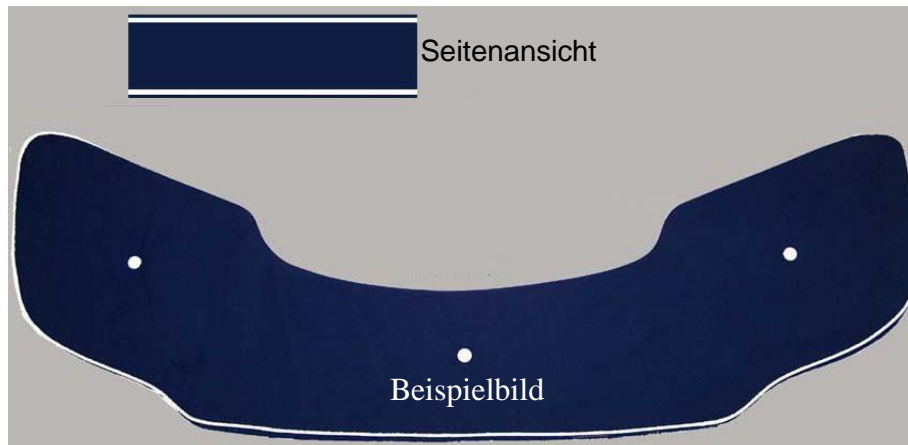

Polsterhöhe ca. 30mm

### Nautex Yachtmaster Premium

- spezial beschichtet
- geringer Reinigungsaufwand
- optimaler Schutz vor Schimmelbildung
- Wasserabweisend

beige 783

blau 587

grau 883

rot 483

**Technische Information** (Irrtum vorbehalten und Haftung ausgeschlossen)

**DU 86 4-teilig h=30mm mit Laschen und Tenaxknöpfen**

---

Nr.12355

Tenax Druckknopf Oberteil

---

Nr.12578

Tenax Unterteil mit Blechschraube 4,2x12mm

---