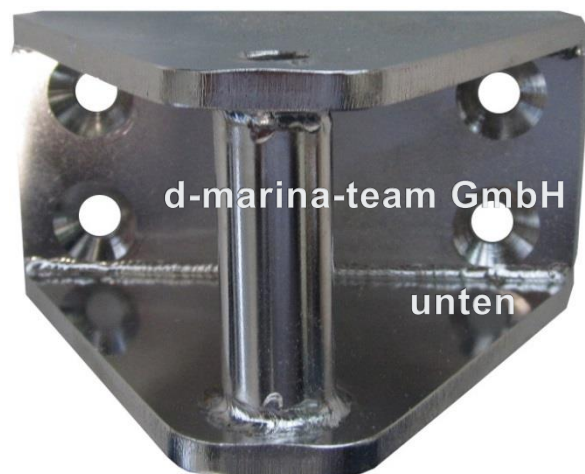

**Technische Information** (Irrtum vorbehalten und Haftung ausgeschlossen)

**Neue stabile Bauform ab Baunummer 580-101**

**Bohrbild 25mm x 75mm, für die Ruderachse 10mm**

d-marina-team GmbH  
[www.marina-team.de](http://www.marina-team.de)