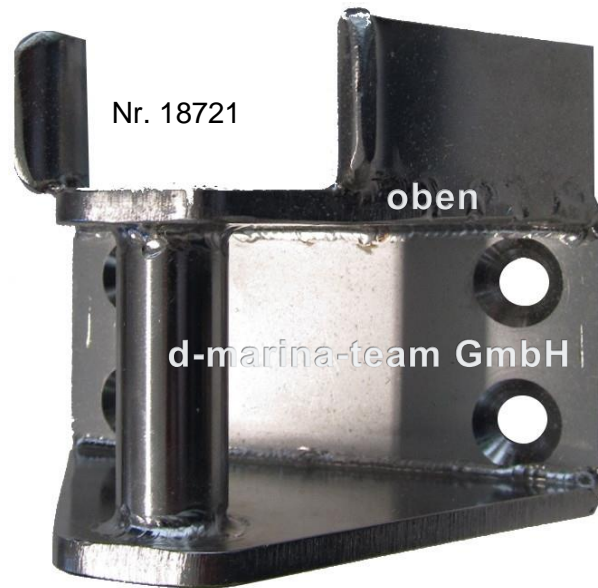

**Technische Information** (Irrtum vorbehalten und Haftung ausgeschlossen)

**Neue stabile Bauform ab Baunummer 580-101**

**Bohrbild 25mm x 75mm, für die Ruderachse 10mm**

d-marina-team GmbH  
[www.marina-team.de](http://www.marina-team.de)

Nr. 12927