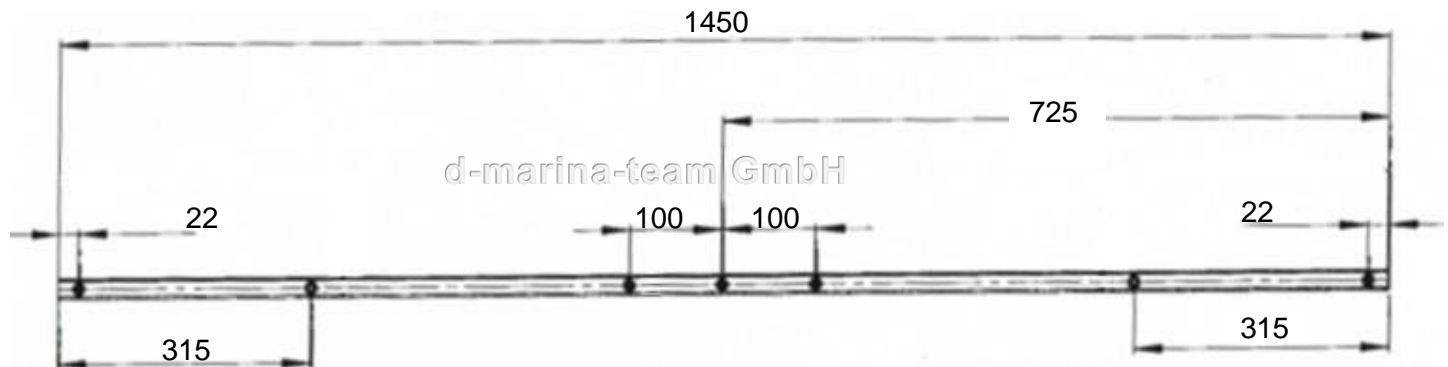

Technische Information (Irrtum vorbehalten und Haftung ausgeschlossen)

d-marina-team GmbH
info@marina-team.de
www.marina-team.de

Nr. 12597 Wendefockschiene gebogen wie Serie
mit 7-Bohrungen, Farbe:silber
aus seewasserfestem Aluminium
für die Verstärkungsstrebe Ausführung **mit einer** Bohrung

INFO

Nr. 19004 Wendefockschiene gebogen wie Serie
mit 9-Bohrungen, Farbe:silber
aus seewasserfestem Aluminium
für die Verstärkungsstrebe Ausführung **mit zwei** Bohrungen