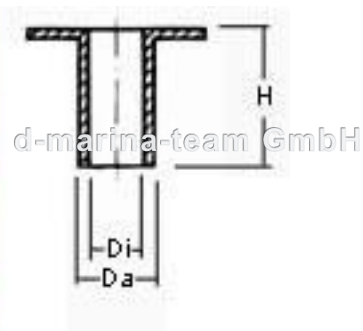

Technische Information (Irrtum vorbehalten und Haftung ausgeschlossen)

Nr. 12366 Set= 2 Stück

d-marina-team GmbH
www.marina-team.de

Kunststoffbuchsen weiß

Di = 12,1 mm

Da = 15,0 mm

H = 15,0 mm

INFO

Nr.	Di	Da	Höhe
14341	8,0	10,5	22mm
10289	10,2	12,5	25mm
12366	12,1	15,0	15mm