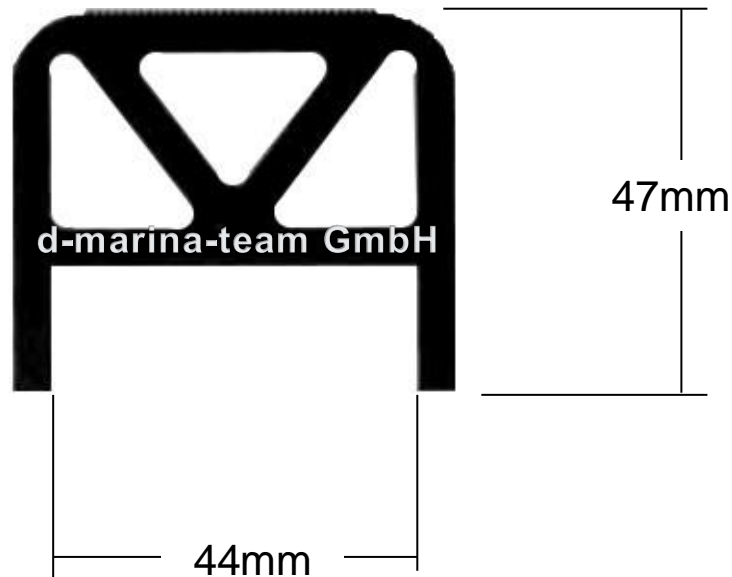

Technische Information (Irrtum vorbehalten und Haftung ausgeschlossen)

Nr.12168 Ersatzgummiprofil

d-marina-team GmbH
Am Voßberg 21
23758 Oldenburg i.H.
Tel.:04361 507800
Fax: 04361 5078018
info@marina-team.de
www.marina-team.de

Für Trailer oder Transportgestelle
nur das Gummiprofil länge= ca.50cm

evtl. zusätzlich Bestellen
Nr.17638 Nieten 4x16
Sie brauchen 8 Stück für die 50cm Länge

Beispielbild
für eine Rumpfauflage mit Schwingmetall

oder für Trailer oder Transportgestelle
nur das Gummiprofil
länge = ca.30cm dann Nr. 11620 Bestellen