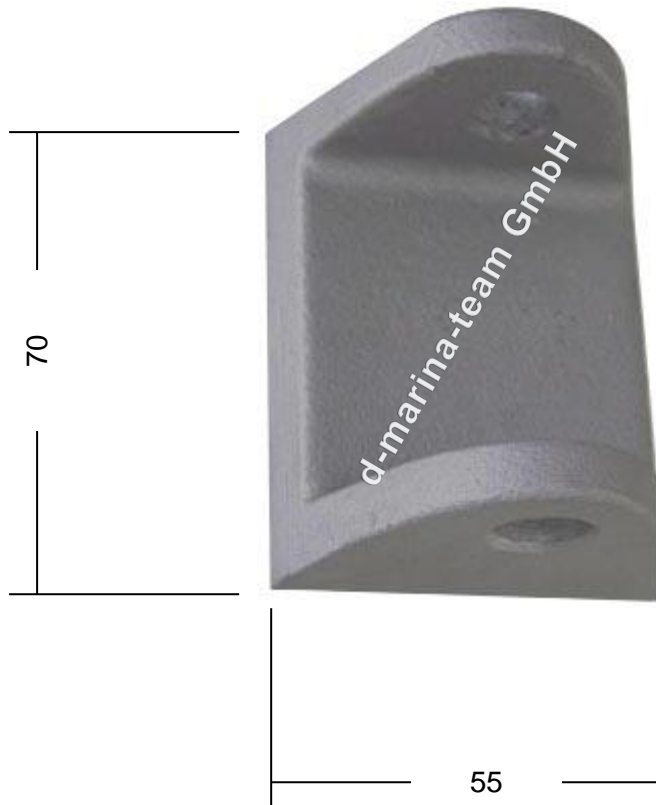

**Technische Information** (Irrtum vorbehalten und Haftung ausgeschlossen)

**Nr.12147 Großbaumhalter Alu am Mast Naturfarben eloxiert**

d-marina-team GmbH  
[www.marina-team.de](http://www.marina-team.de)

Bohrungen zur Mastbefestigung nach dem Muster vor Ort erstellen

evtl. zusätzlich Bestellen

Nr.14402 Sechskantschrauben M6 x 25

Nr. 15365 Blind-Einnietmutter mit Innengewinde M6

Nr. 10536 Loctite Super-Fest-Kleber (Schraubensicherung); Tube:5g