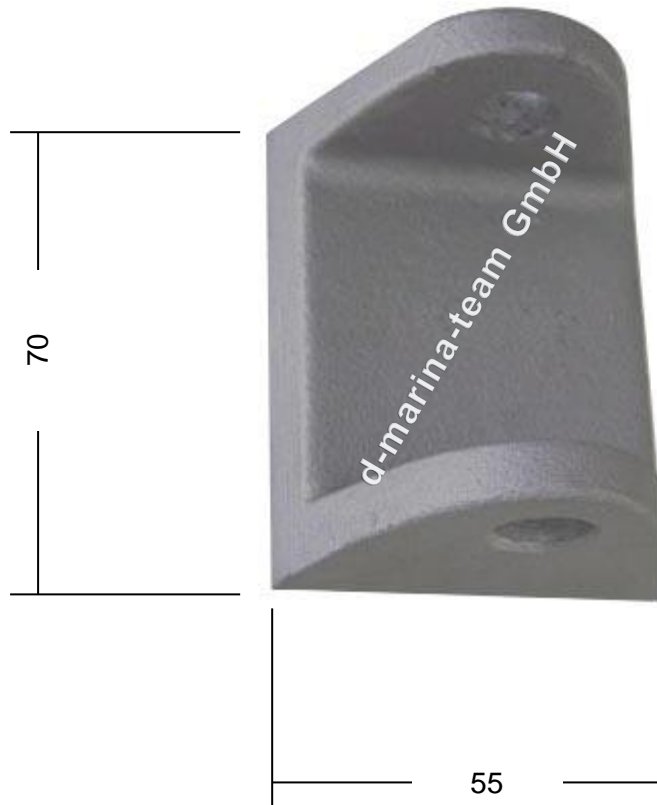

**Technische Information** (Irrtum vorbehalten und Haftung ausgeschlossen)

**Nr.12147 Großbaumhalter Alu am Mast Naturfarben eloxiert**

d-marina-team GmbH  
Am Voßberg 21  
23758 Oldenburg i.H.  
Tel.:04361 507800  
Fax: 04361 5078018  
[info@marina-team.de](mailto:info@marina-team.de)  
[www.marina-team.de](http://www.marina-team.de)

Bohrungen zur Mastbefestigung nach dem Muster vor Ort erstellen

evtl. zusätzlich Bestellen

Nr.14402 Sechskantschrauben M6 x 25

Nr. 15365 Blind-Einnietmutter mit Innengewinde M6

Nr. 10536 Loctite Super-Fest-Kleber (Schraubensicherung); Tube:5g