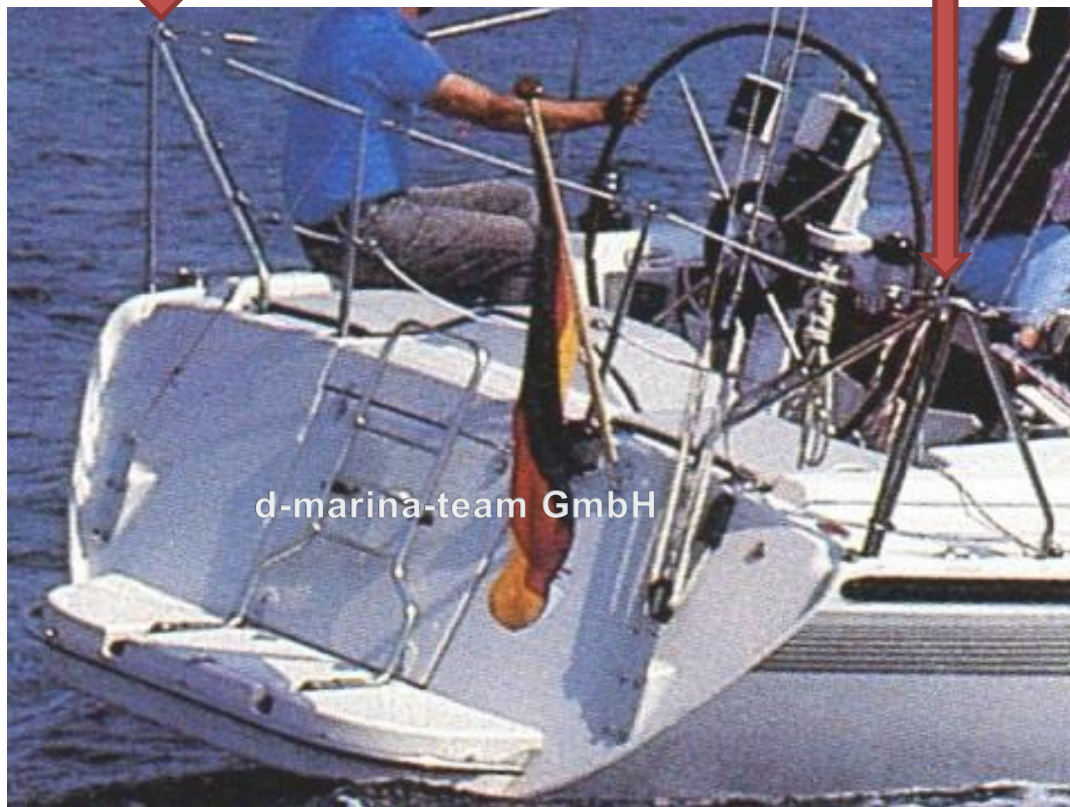

Technische Information (Irrtum vorbehalten und Haftung ausgeschlossen)

Nr. 12111 Heckkorb Stb. 36db, 37db, 37s, und

(37cws bis Baunummer: 21)

d-marina-team GmbH
www.marina-team.de

Nr. 12112 Bb.

Nr. 12111 Stb.

Relingsanschluß mit Ring oder Dreiecklasche möglich

1= Ring

2= Dreiecklasche

INFO

Rettungsringhalter zur Befestigung an waagrechtem oder senkrechtem Rohr