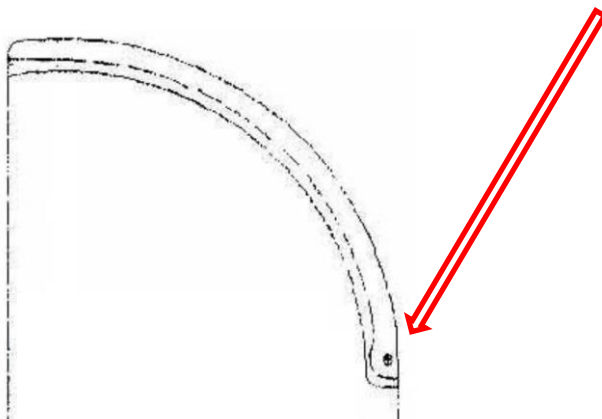

Technische Information (Irrtum vorbehalten und Haftung ausgeschlossen)

Nr.12071 Set Verschraubung für Schwertfall & Schwert

d-marina-team GmbH
Am Voßberg 21
23758 Oldenburg i.H.
Tel.:04361 507800
Fax: 04361 5078018
info@marina-team.de
www.marina-team.de

Bestehend aus: Linsensenkschraube und Hülsenmutter

Die Verschraubung immer mit Loctite sichern

evtl. durch kürzen der Hülsenmutter die Gesamtlänge dem vorhandenen Schwertschlitz anpassen

← 18,5mm →

evtl. zusätzlich Bestellen

Nr. 10536 Schraubensicherung Loctite