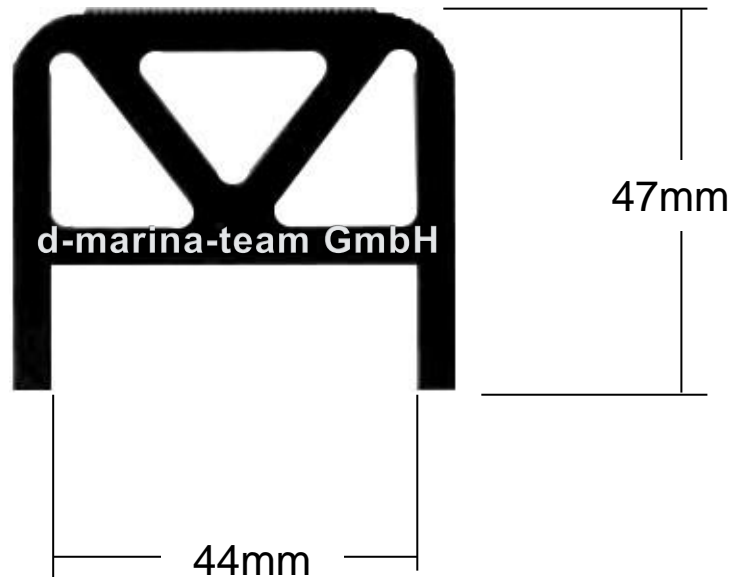

## Nr.11620 Ersatzgummiprofil

Für Trailer oder Transportgestelle  
nur das Gummiprofil länge= ca.30cm

evtl. zusätzlich Bestellen  
Nr.17638 Nieten 4x16  
Sie brauchen 6 Stück für die 30cm Länge

Beispielbild  
für eine Rumpfauflage mit Schwingmetall

oder für Transportgestelle nur das Gummiprofil  
Sonderlänge = ca.50cm dann Nr. 12168 Bestellen