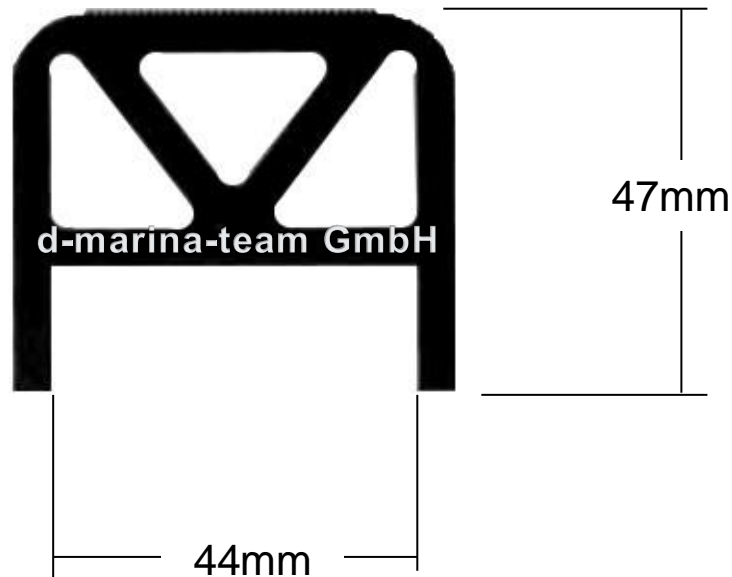

Für Trailer oder Transportgestelle  
nur das Gummiprofil länge= ca.30cm

evtl. zusätzlich Bestellen  
Nr.17638 Nieten 4x16  
Sie brauchen 6 Stück für die 30cm Länge

Beispielbild  
für eine Rumpfauflage mit Schwingmetall

oder für Transportgestelle nur das Gummiprofil  
Sonderlänge = ca.50cm dann Nr. 12168 Bestellen