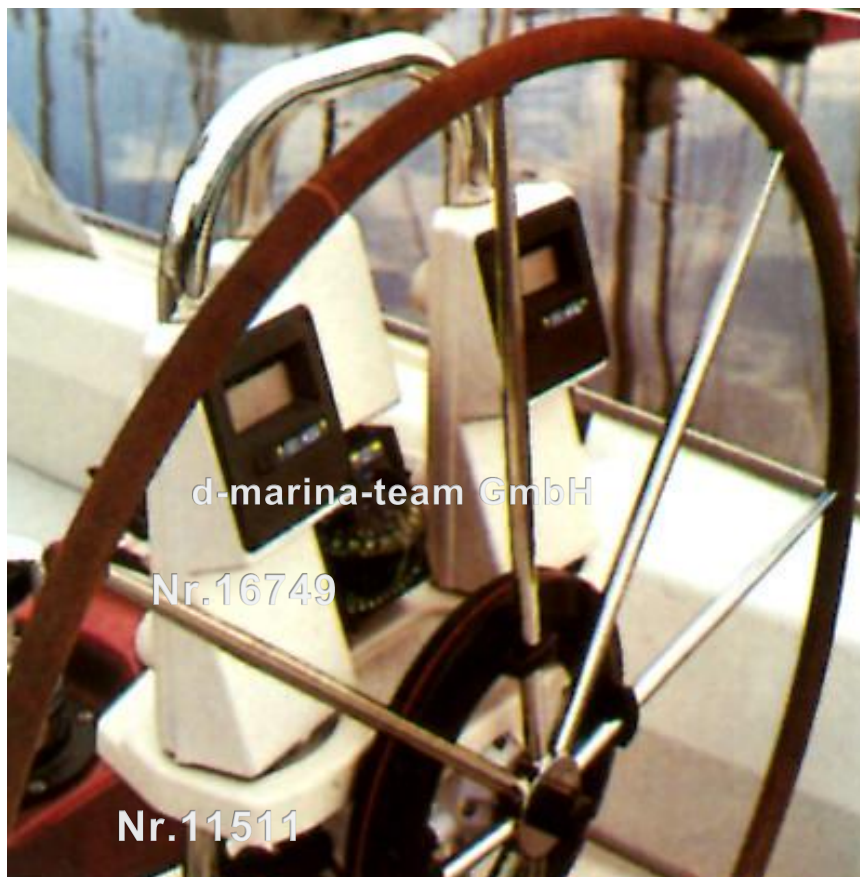

Technische Information (Irrtum vorbehalten und Haftung ausgeschlossen)

Nr.11511 Abdeckplatte Gfk für die Steuersäule Instrumente,
cremweiß (neu aus GfK, Ersatz für Thermoplast/ABS)

d-marina-team GmbH
www.marina-team.de

Technische Information (Irrtum vorbehalten und Haftung ausgeschlossen)

**Nr.11511 Abdeckplatte Gfk für die Steuersäule Instrumente,
cremweiß (neu aus GfK, Ersatz für Thermoplast/ABS)**

d-marina-team GmbH
www.marina-team.de

Nr.16749 Instrumentenkonsole Gfk

Farbton:Decksfarbe weiß

Rückseite mit 4 Gewindebuchsen für M5 Gewinde

für Rohrmontage d=30mm

Kabeleinführung von unten

Breite ca.125mm Höhe ca.280mm