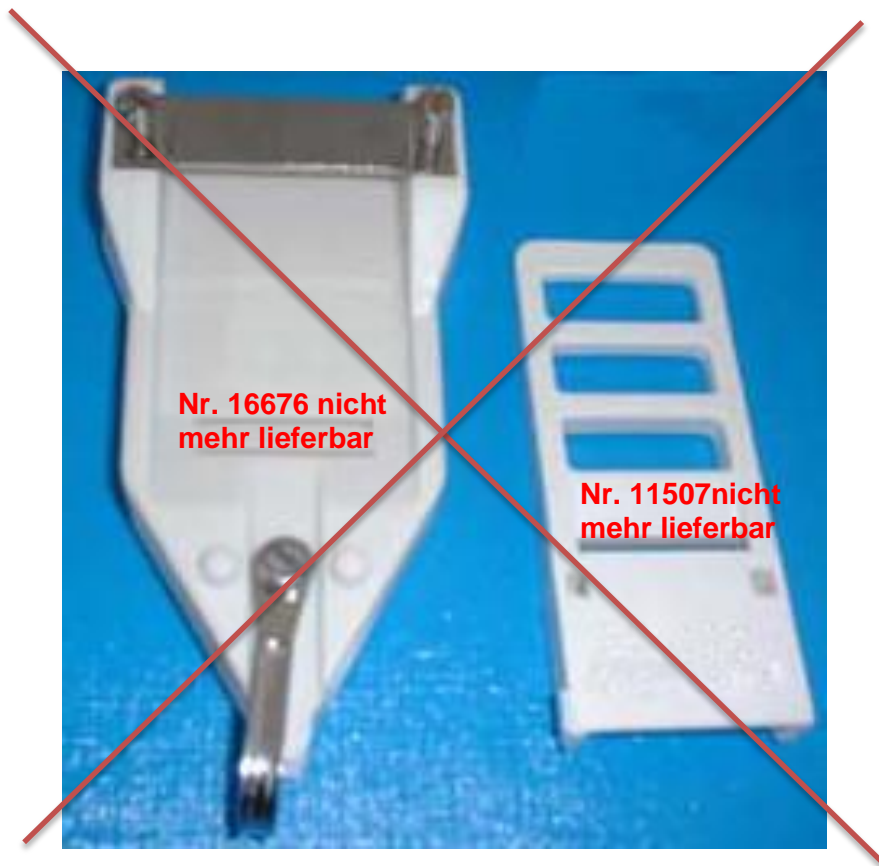

Technische Information (Irrtum vorbehalten und Haftung ausgeschlossen)

Nr.11507 Keil für Lattenpanner siehe Nr. 20451

d-marina-team GmbH
Am Voßberg 21
23758 Oldenburg i.H.
Tel.:04361 507800
Fax: 04361 5078018
info@marina-team.de
www.marina-team.de

komplett austauschen gegen die neue Bauausführung

[Nr.20216](#) 

Rutscher-Toggle mit M10-Gewinde