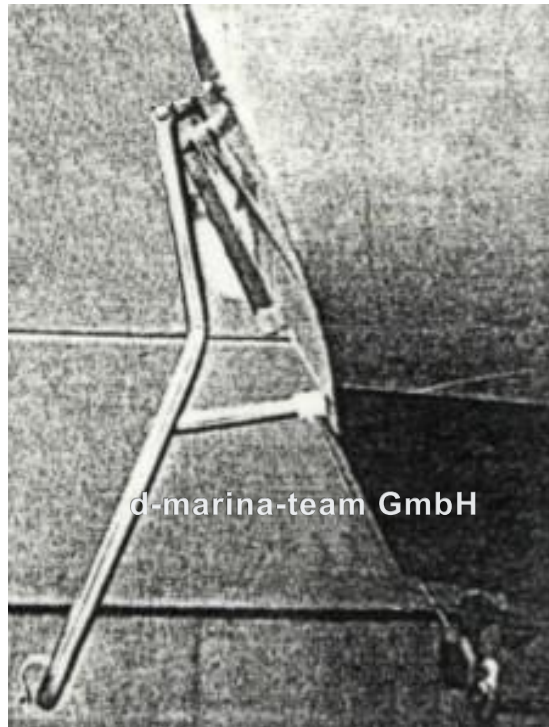

Technische Information (Irrtum vorbehalten und Haftung ausgeschlossen)

Nr. 11437 Heckbadeleiter Nirosta komplett mit Anbauteilen

d-marina-team GmbH
www.marina-team.de

Technische Information (Irrtum vorbehalten und Haftung ausgeschlossen)

Nr. 11437 Heckbadeleiter Nirosta komplett mit Anbauteilen

d-marina-team GmbH
www.marina-team.de

Zubehör lose beigelegt:

- 4x 12572 U-Scheiben breit M12
- 1x 12355 Tenaxknopf Oberteil
- 1x 12578 Tenaxknopf Unterteil mit M4,2x12
- 1x 10460 Gurtband länge:15cm
- 1x 11237 Dichtungsmasse
- 2x 10459 Sechskantschrauben M12 x 40