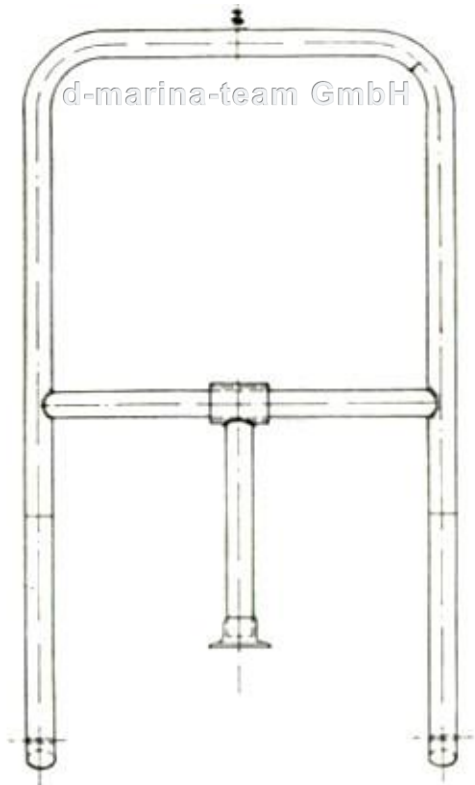

Technische Information (Irrtum vorbehalten und Haftung ausgeschlossen)

Nr. 11437 Heckbadeleiter Nirosta komplett mit Anbauteilen

d-marina-team GmbH
www.marina-team.de

Technische Information (Irrtum vorbehalten und Haftung ausgeschlossen)

Nr. 11437 Heckbadeleiter Nirosta komplett mit Anbauteilen

d-marina-team GmbH
www.marina-team.de

Zubehör lose beigelegt:

- 4x 12572 U-Scheiben breit M12
- 1x 12355 Tenaxknopf Oberteil
- 1x 12578 Tenaxknopf Unterteil mit M4,2x12
- 1x 10460 Gurtband länge:15cm
- 1x 11237 Dichtungsmasse
- 2x 10459 Sechskantschrauben M12 x 40